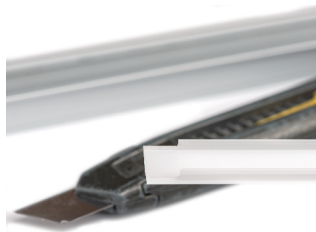

## **Achtung!**

Abdeckung nicht  
mit einem Seitenschneider  
anpassen.

## **Caution!**

Do not adapt the cover  
to the end cap by a side  
cutter.

Carl-Zeiss-Str. 15  
28857 Syke

BA-Abdeckung\_Profile-11/2017