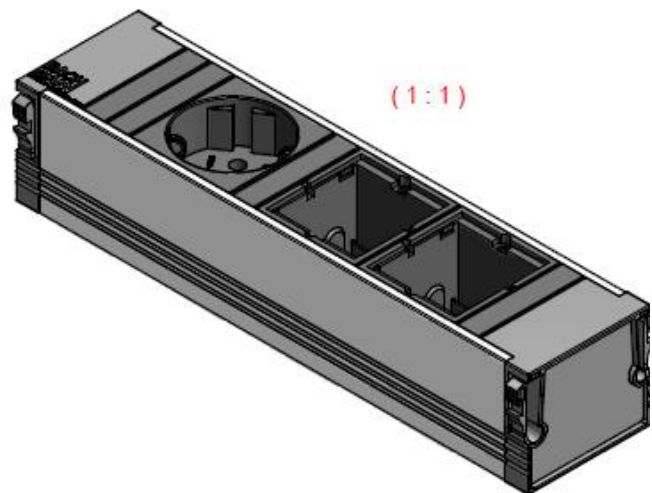

Skizze / Bild

<p>CONI 1xSchutzkontaktsteckdose 35° mit Kinderschutz, 2x leer Strom 0,10m H05VV-F 3G1,5mm² mit GST 18i3 Stecker</p>	<p>Coni 1xGerman socket outlet 35° with child protection, 2x empty Power 0,10m H05VV-F 3G1,5mm² with GST18i3 plug</p>
<p>Steckdosen:</p> <ul style="list-style-type: none"> • Nach IEC 60884, VDE 0620-1 • 2-polig mit Schutzkontakt, mit erhöhtem Berührungsschutz • 16A/3680W, AC250V, IP20, 35° • Innenverdrahtung 2,5mm² • Schwarz 	<p>Sockets:</p> <ul style="list-style-type: none"> • According IEC 60884, VDE 0620-1 • 2-pole with earthing contact, incl. enhanced touch protection • 16A/3680W, AC250V, IP20, 35° • Internal wiring 2,5mm² • Black
<p>Anschluss:</p> <ul style="list-style-type: none"> • Stromeingang 0,10m H05VV-F 3G1,5mm² Leitung mit Wieland GST18i3 Stecker 	<p>Connection:</p> <ul style="list-style-type: none"> • Power input 0,10m H05VV-F 3G1,5mm² with Wieland GST18i3 plug
<p>Custom Module:</p> <ul style="list-style-type: none"> • 2x leer 	<p>Custom Module:</p> <ul style="list-style-type: none"> • 2x empty
<p>Profil:</p> <ul style="list-style-type: none"> • ALU eloxiert • Doppelrahmen mit Schlitz nach unten 	<p>Profile:</p> <ul style="list-style-type: none"> • aluminum anodized • double frame with slots down
<p>Kunststoff:</p> <ul style="list-style-type: none"> • PA 6 GF, schwarz, Glühdrahtprüfung bis 850°C 	<p>Plastic material:</p> <ul style="list-style-type: none"> • PA 6 GF, black, glow wire resistant up to 850°C
<p>Endkappen:</p> <ul style="list-style-type: none"> • Genietet, nicht wiederanschließbar 	<p>Endcaps:</p> <ul style="list-style-type: none"> • With rivets, non rewirable
<p>Abmessungen (Länge x Breite x Höhe) in mm:</p> <ul style="list-style-type: none"> • ca. 217,3 x 52 x 44 	<p>Measurements (length x width x height):</p> <ul style="list-style-type: none"> • approx. 217,3 x 52 x 44
<p>Lieferform:</p> <ul style="list-style-type: none"> • Im Polybeutel verpackt 	<p>Packing:</p> <ul style="list-style-type: none"> • In polybag
<p>Lieferumfang:</p> <ul style="list-style-type: none"> • 1x Steckdoseneinheit Coni 	<p>Extent of delivery:</p> <ul style="list-style-type: none"> • 1x PDU CONI