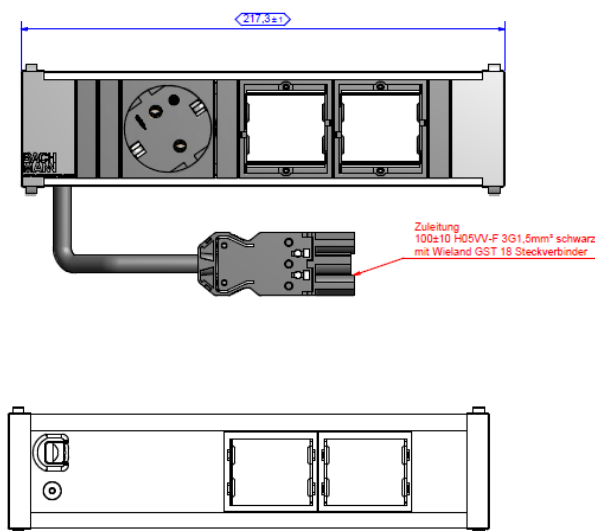

Skizze / Bild

<p>CONI 1xSchutzkontaktsteckdose 35° mit Kinderschutz, 2x leer Strom 0,10m H05VV-F 3G1,5mm² mit GST 18i3 Stecker</p>	<p>Coni 1xGerman socket outlet 35° with child protection, 2x empty Power 0,10m H05VV-F 3G1,5mm² with GST18i3 plug</p>
<p>Steckdosen:</p> <ul style="list-style-type: none"> • Nach IEC 60884, VDE 0620-1 • 2-polig mit Schutzkontakt, mit erhöhtem Berührungsschutz • 16A/3680W, AC250V, IP20, 35° • Innenverdrahtung 2,5mm² • Schwarz 	<p>Sockets:</p> <ul style="list-style-type: none"> • According IEC 60884, VDE 0620-1 • 2-pole with earthing contact, incl. enhanced touch protection • 16A/3680W, AC250V, IP20, 35° • Internal wiring 2,5mm² • Black
<p>Anschluss:</p> <ul style="list-style-type: none"> • Stromeingang 0,10m H05VV-F 3G1,5mm² Leitung mit Wieland GST18i3 Stecker 	<p>Connection:</p> <ul style="list-style-type: none"> • Power input 0,10m H05VV-F 3G1,5mm² with Wieland GST18i3 plug
<p>Custom Module:</p> <ul style="list-style-type: none"> • 2x leer 	<p>Custom Module:</p> <ul style="list-style-type: none"> • 2x empty
<p>Profil:</p> <ul style="list-style-type: none"> • ALU eloxiert • Doppelrahmen mit Schlitz nach unten 	<p>Profile:</p> <ul style="list-style-type: none"> • aluminum anodized • double frame with slots down
<p>Kunststoff:</p> <ul style="list-style-type: none"> • PA 6 GF, schwarz, Glühdrahtprüfung bis 850°C 	<p>Plastic material:</p> <ul style="list-style-type: none"> • PA 6 GF, black, glow wire resistant up to 850°C
<p>Endkappen:</p> <ul style="list-style-type: none"> • Genietet, nicht wiederanschließbar 	<p>Endcaps:</p> <ul style="list-style-type: none"> • With rivets, non rewirable
<p>Abmessungen (Länge x Breite x Höhe) in mm:</p> <ul style="list-style-type: none"> • ca. 217,3 x 52 x 44 	<p>Measurements (length x width x height):</p> <ul style="list-style-type: none"> • approx. 217,3 x 52 x 44
<p>Lieferform:</p> <ul style="list-style-type: none"> • Im Polybeutel verpackt 	<p>Packing:</p> <ul style="list-style-type: none"> • In polybag
<p>Lieferumfang:</p> <ul style="list-style-type: none"> • 1x Steckdoseneinheit Coni 	<p>Extent of delivery:</p> <ul style="list-style-type: none"> • 1x PDU CONI