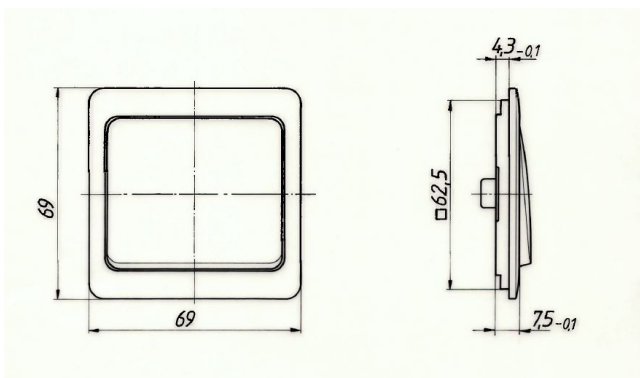

Standard Wippe reinweiß**PRODUKT DATENBLATT**

| | |
|-----------------------------|------------------|
| Halogenfrei | Ja |
| Ausführung | einteilige Wippe |
| Befestigungsart | Klemmbefestigung |
| Werkstoff | Kunststoff |
| Ausführung der Oberfläche | glänzend |
| Farbe | weiß |
| Geeignet für Schutzart (IP) | IP20 |

Standard Wippe reinweiß

Wippe 58 x 49 mm mit Zentralplatte
für Kombinationen
für Wechsel-, Kreuzschalter, Taster neutral

| Bestellnummer | Artikelnummer | EAN |
|---------------|---------------|---------------|
| 00187111 | D 80.640.02 | 4010105187113 |