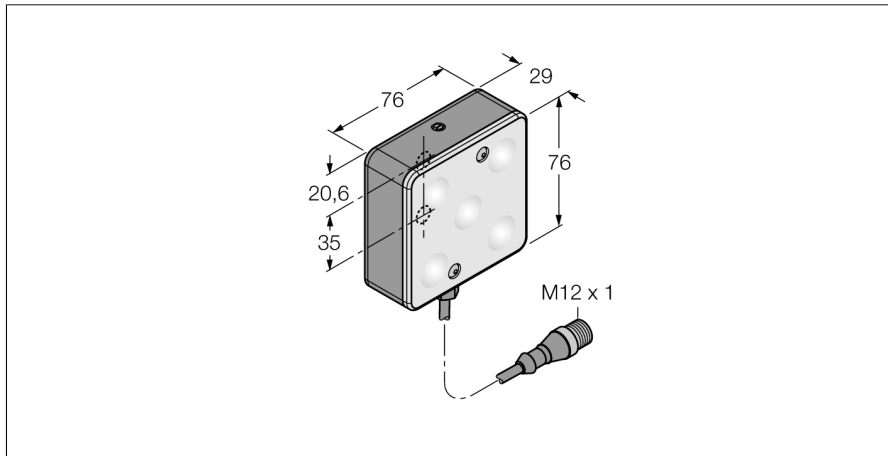

**Bildverarbeitung
Flächenleuchte
LEDWA70XD5-XQ**

- Hochintensive Flächenleuchte
- Schutzklasse: IP50
- Farbe: Weiß
- Spannungsversorgung: 24 VDC
- Pigtail M12x1, 0,15m

Anschlussbild

	BN (1)	+
	BU (3)	-
	WH (2) strobe (+)	
	BK (4) strobe (-)	
	GY (5) active high/ active low	

Typenbezeichnung	LEDWA70XD5-XQ
Ident-Nr.	3016016
Einsatzzweck	Bildverarbeitung
Funktion	Flächenleuchte
Bauform	Quader
Abmessungen	66.7 x 66.7 x 14.7 mm
Gehäusewerkstoff	Metall
Fensterwerkstoff	Kunststoff, diffus
Elektrischer Anschluss	Kabel mit Steckverbinder, M12 x 1, Fünfdraht
Leitungslänge	0.15 m
LED-Lebensdauer (L70)	50000 h
Schutzart	IP50
Umgebungstemperatur	0...+50 °C
Zulassungen	CE, cULus listed
Betriebsspannung	24 VDC
DC Bemessungsbetriebsstrom	≤ 350 mA
Lichtart	Weiß
Farbtemperatur	5000...+8300K