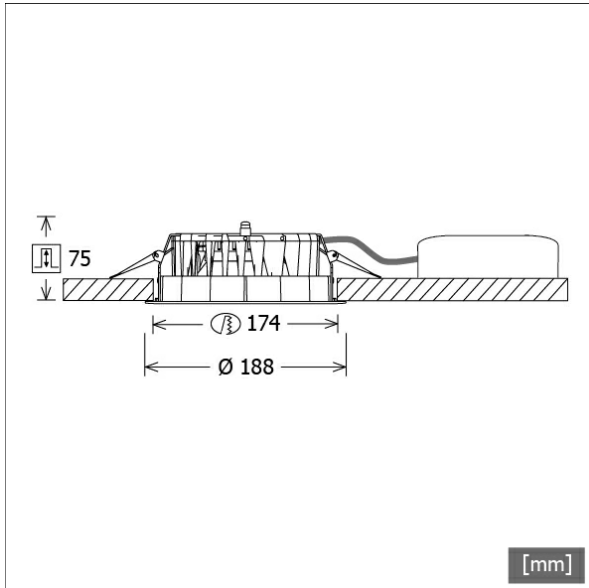

Beschreibung

- Einbau-Downlight mit optischen Designvarianten für Allgemeinbeleuchtung
- sehr geringe Einbautiefe
- hohe Wartungsfreundlichkeit
- keine UV- und Wärmestrahlung
- innovatives Wärmemanagement mit Passivkühlung (Kühlkörper aus Aluminiumdruckguss)
- High-Performance Spiegelreflektor aus Aluminium mit präziser symmetrischer Abstrahlcharakteristik für maximale Lichtausbeute und optimale Entblendung
- Front-/Einbauring aus Zinkdruckguss mit Lichteffektring klar (weitere Dekor-/Lichteffektringe und Dekogläser sind als Option erhältlich)
- werkzeugloser Deckeneinbau mit Schnellspannern (automatische Anpassung der Deckenstärke)
- Anschluss an Betriebsgerät über vormontiertes Leuchtenkabel
- Betriebsgerät (LED-Konverter) inklusive (Platzierung extern)

Standardoptionen

Sonderoptionen

Lichttechnik / Normen

Leuchtmittel	LED Modul / CRI 80 / max. 4000 K
Lebensdauer	L90 B50 50.000 h L80 B50 100.000 h L80 B20 50.000 h
Systemleistung	29,0 W
Leuchten-Lichtstrom	max. 3020 lm
Systemeffizienz	101,37 lm/W
Moduleffizienz	121,00 lm/W
UGR 4H/8H 70/50/20	25,0/25,0 (C0/C90)
Abstrahlwinkel	85°
Versorgungsspannung	220 - 240 V / 50 Hz
Schutzklasse	III
Schutzart	IP20

Abmessungen / Gewichte

Außendurchmesser	188 mm
Höhe	77 mm
Ausschnittsmaß (∅)	174 mm
Deckenstärke	5 - 40 mm
Einbautiefe	75 mm
Nettogewicht	1,11 kg
Bruttogewicht	1,17 kg