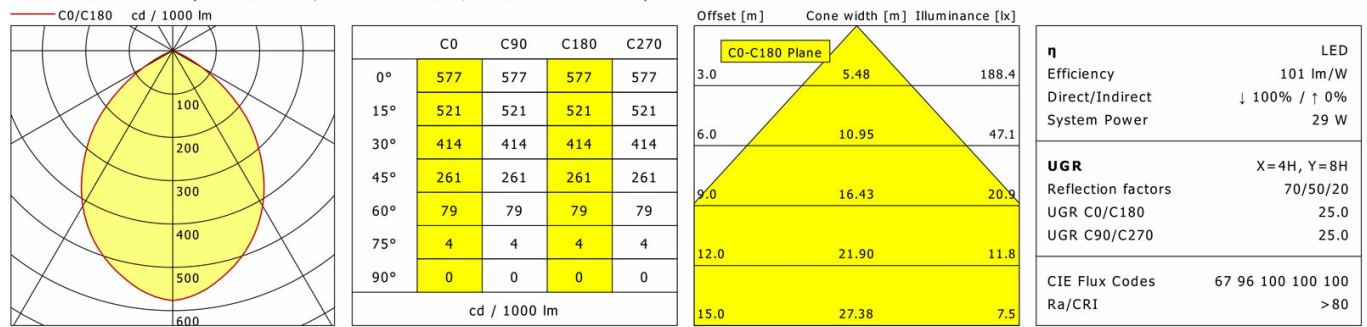

FLIR-F 300.3040.01

FLIR-F 300.3040.01

Flixx 300 Flat Round (FLIRZ 300.25, 1xLED 29W 840/4000K 2940lm 85 °)