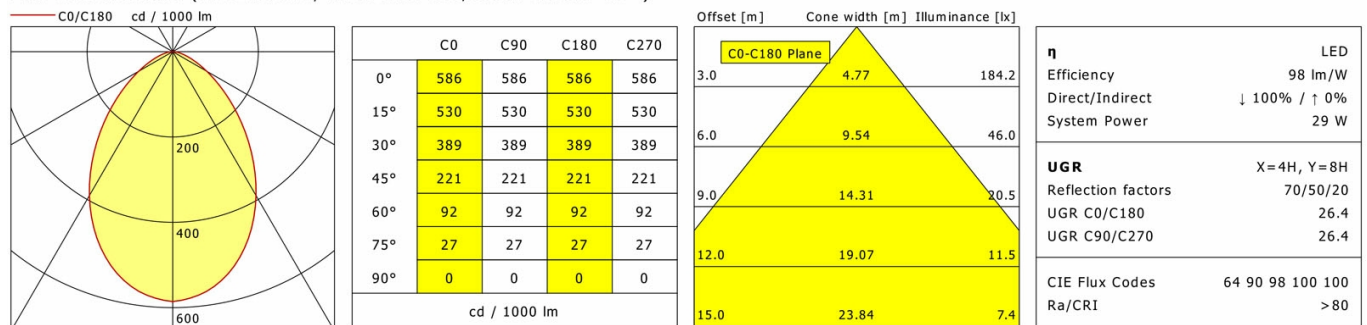

FLIR-F 300.3040.01

Flixx 300 Flat Round (FLIRZ 300.24, 1xLED 29W 840/4000K 2830lm 85 °)