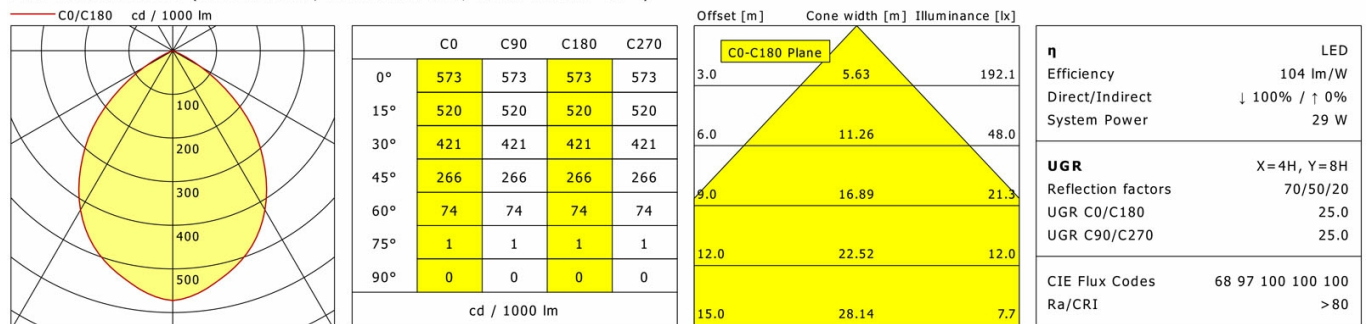

FLIR-F 300.3040.01

Flixx 300 Flat Round (FLIRZ 300.05, 1xLED 29W 840/4000K 3020lm 85 °)