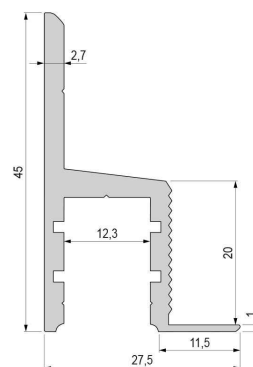

<b>Länge</b>	2500,00
<b>Breite</b>	27,65
<b>Höhe</b>	45,00
<b>Durchmesser</b>	0,00
<b>Gewicht</b>	g

**Montage**

**Befestigungsmöglichkeiten**

- das Profil muss dauerhaft fest mit dem Untergrund verbunden werden, damit bei Belastung des Flügels durch Auflage der abgehängten Decke / Platten sich nicht löst und der Sitz / Festigkeit des Profils dauerhaft gewährleistet wird

**Artikel Nr.: 975485**

drywall-profile, ceiling voute EL-03-10 suitable for 12mm LED Stripes

**Characteristics**

<b>Material</b>	aluminum
<b>Color</b>	Traffic white RAL 9016
<b>Optic</b>	

**Dimensions & Weight**

<b>Length</b>	2500,00
<b>Width</b>	27,65
<b>Height</b>	45,00
<b>Diameter</b>	0,00
<b>Product Weight</b>	g

**Mounting**

**Mounting Options**

- the profile must be permanently fixed with the ground
- the load of the wing by supporting the suspended ceiling / plates does not dissolve and the seat / strength of the profile
- pre-drilled holes for 4,5 countersunk screws