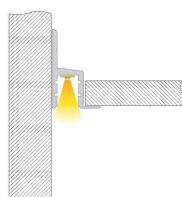

**Artikel Nr.: 975485**

Trockenbau-Profil, Deckenvoute EL-03-10 passend für 12mm LED Stripes

**Charakteristik**

<b>Material</b>	Aluminium
<b>Farbe</b>	Verkehrsweiß RAL 9016
<b>Optik</b>	0,00

**Abmessungen und Gewicht**

<b>Länge</b>	2500,00
<b>Breite</b>	27,65
<b>Höhe</b>	45,00
<b>Durchmesser</b>	0,00
<b>Gewicht</b>	g

**Montage**

**Befestigungsmöglichkeiten**

- das Profil muss dauerhaft fest mit dem Untergrund verbunden werden, damit bei Belastung des Flügels durch Auflage der abgehängten Decke / Platten sich nicht löst und der Sitz / Festigkeit des Profils dauerhaft gewährleistet wird

**Artikel Nr.: 975485**

drywall-profile, ceiling voute EL-03-10 suitable for 12mm LED Stripes

**Characteristics**

<b>Material</b>	aluminum
<b>Color</b>	Traffic white RAL 9016
<b>Optic</b>	

**Dimensions & Weight**

<b>Length</b>	2500,00
<b>Width</b>	27,65
<b>Height</b>	45,00
<b>Diameter</b>	0,00
<b>Product Weight</b>	g

**Mounting**

**Mounting Options**

- the profile must be permanently fixed with the ground
- the load of the wing by supporting the suspended ceiling / plates does not dissolve and the seat / strength of the profile
- pre-drilled holes for 4,5 countersunk screws