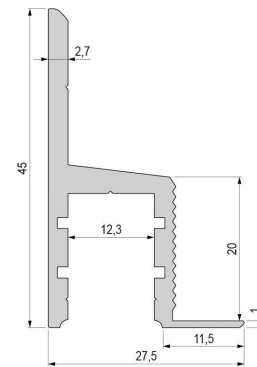

**Artikel Nr.: 975485**

Trockenbau-Profil, Deckenvoute EL-03-10 passend für 12mm LED Stripes

**Charakteristik**

<b>Material</b>	Aluminium
<b>Farbe</b>	Verkehrsweiß RAL 9016
<b>Optik</b>	0,00

**Abmessungen und Gewicht**

<b>Länge</b>	2500,00
<b>Breite</b>	27,65
<b>Höhe</b>	45,00
<b>Durchmesser</b>	0,00
<b>Gewicht</b>	g

**Montage**

**Befestigungsmöglichkeiten**

- das Profil muss dauerhaft fest mit dem Untergrund verbunden werden, damit bei Belastung des Flügels durch Auflage der abgehängten Decke / Platten sich nicht löst und der Sitz / Festigkeit des Profils dauerhaft gewährleistet wird

**Artikel Nr.: 975485**

drywall-profile, ceiling voute EL-03-10 suitable for 12mm LED Stripes

**Characteristics**

<b>Material</b>	aluminum
<b>Color</b>	Traffic white RAL 9016
<b>Optic</b>	

**Dimensions & Weight**

<b>Length</b>	2500,00
<b>Width</b>	27,65
<b>Height</b>	45,00
<b>Diameter</b>	0,00
<b>Product Weight</b>	g

**Mounting**

**Mounting Options**

- the profile must be permanently fixed with the ground
- the load of the wing by supporting the suspended ceiling / plates does not dissolve and the seat / strength of the profile
- pre-drilled holes for 4,5 countersunk screws