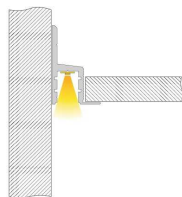

**Artikel Nr.: 975485**

Trockenbau-Profil, Deckenvoute EL-03-10 passend für 12mm LED Stripes

**Charakteristik**

<b>Material</b>	Aluminium
<b>Farbe</b>	Verkehrsweiß RAL 9016
<b>Optik</b>	0,00

**Abmessungen und Gewicht**

<b>Länge</b>	2500,00
<b>Breite</b>	27,65
<b>Höhe</b>	45,00
<b>Durchmesser</b>	0,00
<b>Gewicht</b>	g

**Montage**

**Befestigungsmöglichkeiten**

- das Profil muss dauerhaft fest mit dem Untergrund verbunden werden, damit bei Belastung des Flügels durch Auflage der abgehängten Decke / Platten sich nicht löst und der Sitz / Festigkeit des Profils dauerhaft gewährleistet wird

**Artikel Nr.: 975485**

drywall-profile, ceiling voute EL-03-10 suitable for 12mm LED Stripes

**Characteristics**

<b>Material</b>	aluminum
<b>Color</b>	Traffic white RAL 9016
<b>Optic</b>	

**Dimensions & Weight**