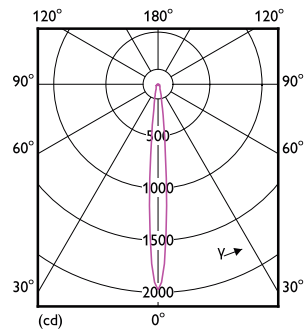

## Abmessungsskizzen

EC AR111 12V 11-50W 620lm 8D 3000K GU53

Product	D	C
MAS ExpertColor 10.8-50W 930 AR111 9D	111 mm	61 mm

## Photometrische Daten

LEDspots MAS SLR 10,8W AR111 G53 930 9D-POC POC

LEDspots MAS SLR 10,8W AR111 G53 930 9D-LDD LDD