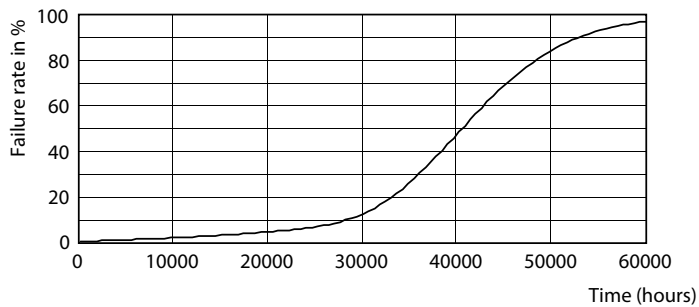

MASTER LEDspot ExpertColor AR111

Photometrische Daten

LEDspots MAS SLR 10,8W AR111 G53 930 9D-ADL ADL

Lebensdauer

LEDspots LED 40K

LEDspots LMP 40K