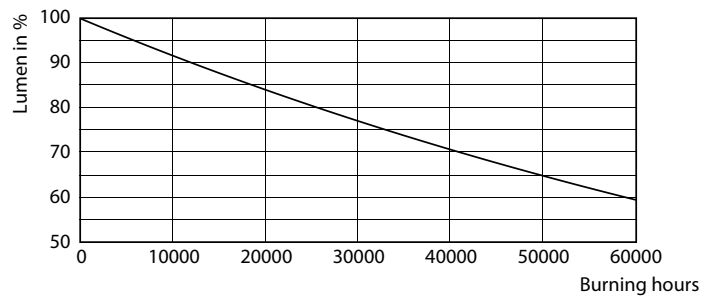

MASTER LEDspot ExpertColor AR111

Photometrische Daten

LEDspots MAS SLR 10,8W AR111 G53 930 9D-ADL ADL

Lebensdauer

LEDspots LED 40K

LEDspots LMP 40K