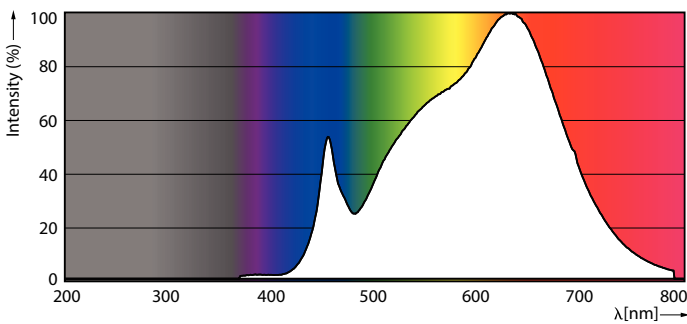

Photometrische Daten

LEDspots MAS SLR 10,8W AR111 G53 930 9D-POC POC