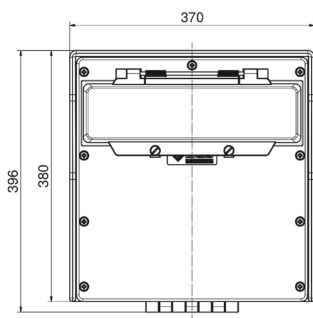

distributeur mural en caoutchouc - distributeur, caoutchouc massif, montage mural

Description de l'article	
Référence	5402050
EAN	4024941948692
Groupe de produits	distributeur, caoutchouc massif, montage mural
Indice de protection	IP44
Couleur de l'appareil	null, null
Hauteur de l'appareil en mm	370mm
Largeur de l'appareil en mm	380mm
Profondeur de l'appareil en mm	255mm

13 MB 117

Tiefenmaß/ depth X (mm)

Bezeichnung/ with	IP44	IP67
Schutzk. Steckdose/domestic socket	172	215
CEE 16A 3p	210	210
CEE 16A 4p	214	212
CEE 16A 5p	217	215
CEE 32A 3p/4p	221	223
CEE 32A 5p	223	224
CEE 63A 3p/4p/5p	239	241