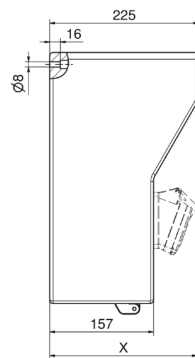

distributeur mural en caoutchouc - distributeur, caoutchouc massif, montage mural

Description de l'article	
Référence	5402050
EAN	4024941948692
Groupe de produits	distributeur, caoutchouc massif, montage mural
Indice de protection	IP44
Couleur de l'appareil	null, null
Hauteur de l'appareil en mm	370mm
Largeur de l'appareil en mm	380mm
Profondeur de l'appareil en mm	255mm

13 MB 117

Tiefenmaß/ depth X (mm)

Bezeichnung/ with	IP44	IP67
Schutzk. Steckdose/domestic socket	172	215
CEE 16A 3p	210	210
CEE 16A 4p	214	212
CEE 16A 5p	217	215
CEE 32A 3p/4p	221	223
CEE 32A 5p	223	224
CEE 63A 3p/4p/5p	239	241