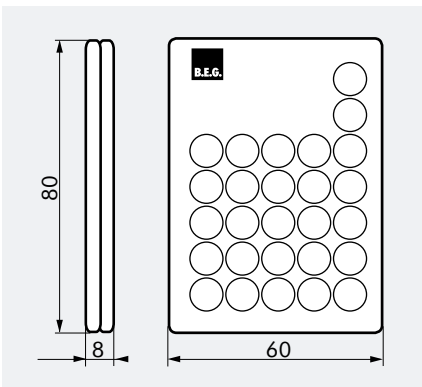

PROGRAMMFUNKTIONEN

		Programmiermodus Öffnen und Schließen - auch Kinder- und Sabotageschutzfunktion nach erfolgten Einstellungen	bis	Vorgegebene Einschaltzeiten für die Beleuchtung (Relais und Kanal 1): - Impuls und 15s bis 30Min.
		Testbetrieb - Der überwachte Bereich kann unabhängig von der Umgebungshelligkeit abgeschritten und später bequem ausgerichtet werden.		Umschalten der Betriebsarten Halbautomatik / Vollautomatik
		Sonnentaste - vorgegebener Dämmerungswert - Tagbetrieb		Reset - Zurücksetzen aller Funktionen
		7 vorgegebene Helligkeitswerte für den Einschaltwert der Beleuchtung - 20 bis 1000Lux		Licht EIN - Das Licht bleibt solange eingeschaltet, wie Bewegungen erkannt werden. Nach der letzten erkannten Bewegung und Ablauf der Nachlaufzeit kehrt das Gerät in den gewählten Modus Halb- oder Vollautomatik zurück.
		Automatische Einlesefunktion - Taste zum Speichern des aktuellen Lichtwertes als Ein- und Ausschaltwert		Ermitteln der Einschaltswelle zum Erreichen eines kalkulatorischen Sollwertes

Bestellbezeichnung

LUXOMAT® IR-PD4-GH

Farbe

grau

Artikel-Nummer

92215