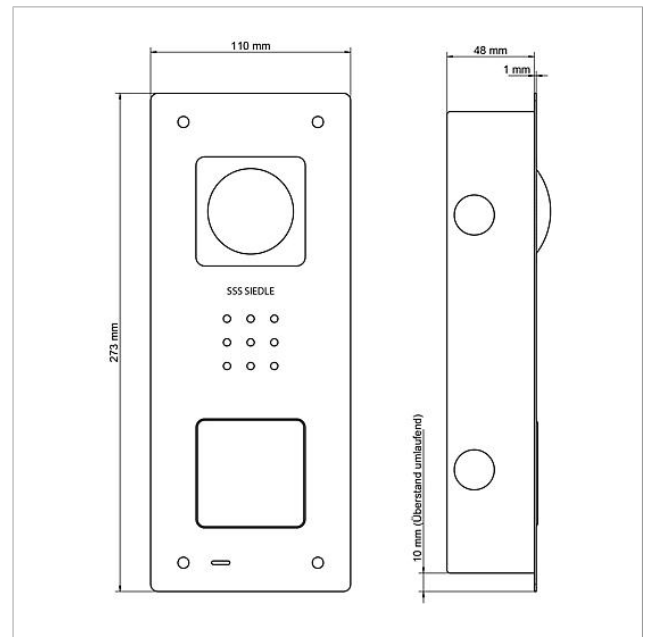

## Produktbeschreibung

---

Gehäuse-Oberteil für Video-Türstation Siedle Compact Unterputz BCVU 850-...

Gehäuse-Oberteil  
CVU/BCVU 850-1-0 E

210009394

Seite 2

## Zeichnungen / Montage

Gehäuse-Oberteil  
CVU/BCVU 850-1-0 E

210009394

Seite 3

---

## Weitere Dokumente

---

BCVU 850-x-0 Video-Türstation Siedle Compact Unterputz  
REACH und RoHs Konformität

Konformitätserklärung  
Zusatzinformation

758 kB

[herunterladen](#)

43,6 kB

[herunterladen](#)