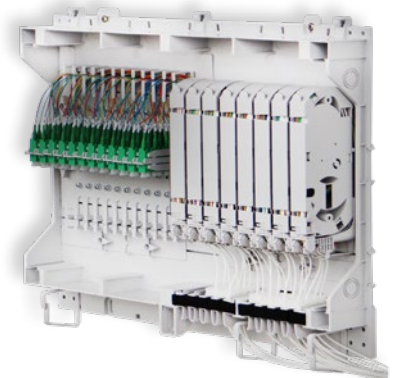

homePOP XL 24

Wandspleißbox zum Anschluss eines FTTH-Netzes in einem Mehrfamilienhaus

- je nach Ausbaustatus sind Einrichtungen zur Kabelaufnahme, Spleißkassetten, Ordnungssysteme, Kupplungshalterungen mit Kupplungen (LC/APC) und die passenden Aderpigtails beinhaltet

Fabrikat: homeway

Bestellnummer	Bezeichnung	Beschreibung
HW-HPM3COV1	OA Wandspleißbox homePOP M 3	Wandspleißbox M, vorbereitet für bis zu 3 Wohnungen mit Spleißkassetten, Kupplungen und Halterungen, Pigtails, Ordnungssystemen und Zubehör in Anlehnung an EN50700, B x H x T (mm): ca. 300 x 240 x 80
HW-HPM6COV1	OA Wandspleißbox homePOP M 6	Wandspleißbox M, vorbereitet für bis zu 6 Wohnungen mit Spleißkassetten, Kupplungen und Halterungen, Pigtails, Ordnungssystemen und Zubehör in Anlehnung an EN50700, B x H x T (mm): ca. 300 x 240 x 80
HW-HPM9COV1	OA Wandspleißbox homePOP M 9	Wandspleißbox M, vorbereitet für bis zu 9 Wohnungen mit Spleißkassetten, Kupplungen und Halterungen, Pigtails, Ordnungssystemen und Zubehör in Anlehnung an EN50700, B x H x T (mm): ca. 300 x 240 x 80
HW-HPL12COV1	OA Wandspleißbox homePOP L 12	Wandspleißbox L, vorbereitet für bis zu 12 Wohnungen mit Spleißkassetten, Kupplungen und Halterungen, Pigtails, Ordnungssystemen und Zubehör in Anlehnung an EN50700, B x H x T (mm): ca. 350 x 335 x 90
HW-HPXL16COV1	OA Wandspleißbox homePOP XL 16	Wandspleißbox L, vorbereitet für bis zu 16 Wohnungen mit Spleißkassetten, Kupplungen und Halterungen, Pigtails, Ordnungssystemen und Zubehör in Anlehnung an EN50700, B x H x T (mm): ca. 455 x 385 x 90
HW-HPXL24COV1	OA Wandspleißbox homePOP XL 24	Wandspleißbox L, vorbereitet für bis zu 24 Wohnungen mit Spleißkassetten, Kupplungen und Halterungen, Pigtails, Ordnungssystemen und Zubehör in Anlehnung an EN50700, B x H x T (mm): ca. 455 x 385 x 90

Bestellnummer	Bezeichnung	Beschreibung
HW-HPMBACOV1	Wandspleiß- oder -verteilbox homePOP M Basic	Wandspleiß- oder -verteilbox M, vorbereitet für die spätere Aufrüstung mit Verbindungs- und Verteiltechnik für bis zu 9 Wohnungen, B x H x T (mm): ca. 300 x 240 x 80
HW-HPLBACOV1	Wandspleiß- oder -verteilbox homePOP L Basic	Wandspleiß- oder -verteilbox L, vorbereitet für die spätere Aufrüstung mit Verbindungs- und Verteiltechnik für bis zu 12 Wohnungen, B x H x T (mm): ca. 350 x 335 x 90
HW-HPXLBACOV1	Wandspleiß- oder -verteilbox homePOP XL Basic	Wandspleiß- oder -verteilbox XL, vorbereitet für die spätere Aufrüstung mit Verbindungs- und Verteiltechnik für bis zu 24 Wohnungen, B x H x T (mm): ca. 455 x 385 x 90

©homeway GmbH 2023

Bei Angaben von Leistungsdaten handelt es sich um typische Werte.

Änderungen der Leistungsdaten des Produkts gegenüber den Angaben auf diesem Datenblatt sowie Irrtümer bleiben jederzeit vorbehalten.