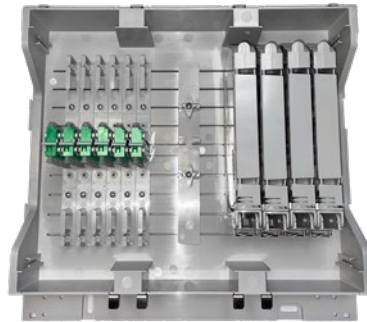

homePOP L

Wandspleißbox zum Anschluss eines FTTH-Netzes in einem Mehrfamilienhaus

- je nach Ausbaustatus sind Einrichtungen zur Kabelaufnahme, Spleißkassetten, Ordnungssysteme, Kupplungshalterungen mit Kupplungen (LC/APC) und die passenden Aderpigtails beinhaltet

Fabrikat: homeway