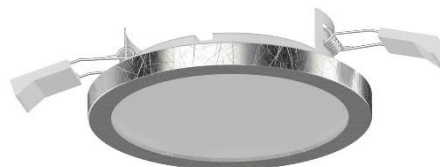

gemäß EU-Verordnung Nr. 1194/2012

Artikel-Nr.: LM85665

Badleuchte Blattsilber  
(LIGHTME) LED AQUA Einbauleuchte rund  
CCT IP44 6W/840-27

EAN-Code: 4020856856657

### Produktabmessungen

#### Leuchte:

Durchmesser	112 mm
Bohrlochdurchmesser	90 mm
Höhe	40 mm
Gewicht	200 g

#### Leuchtmittel (LM85481):

Durchmesser	112 mm
Höhe	20 mm
Gewicht	119 g