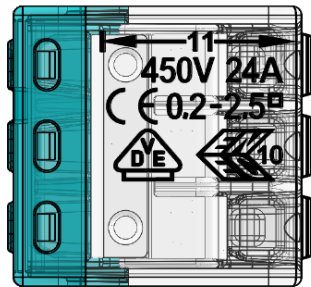

Technisches Datenblatt

Seite: 2 / 2

PSK Hebelsteckklemme

PSK 325HM