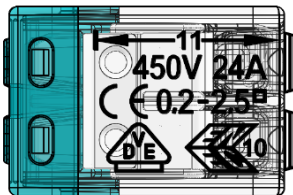

Technisches Datenblatt

Seite: 2 / 2

PSK Hebelsteckklemme

PSK 225HM