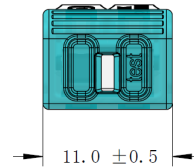

Technisches Datenblatt

Seite: 2 / 2

PSK Hebelsteckklemme

PSK 225HM