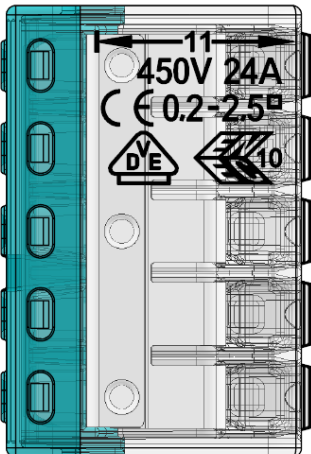

Technisches Datenblatt

Seite: 2 / 2

PSK Hebelsteckklemme

PSK 525HM