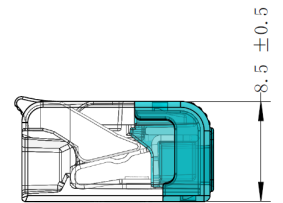

Technisches Datenblatt

Seite: 2 / 2

PSK Hebelsteckklemme

PSK 225HM