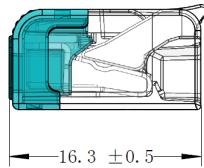

Technisches Datenblatt

Seite: 2 / 2

PSK Hebelsteckklemme

PSK 225HM