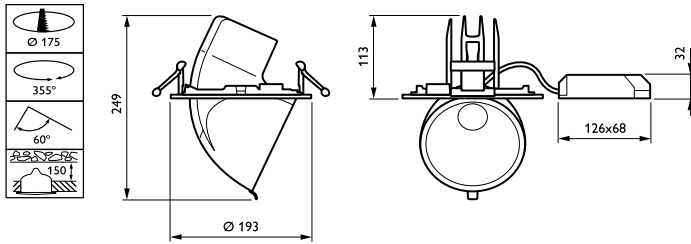

GreenSpace Accent herauschwenkbar

Abmessungsskizzen

GreenSpace Accent RS340B-RS343B