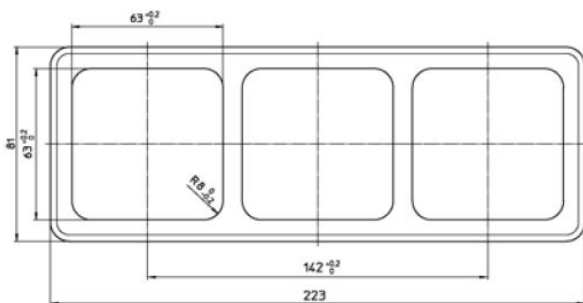

**Standard Rahmen 3fach reinweiß**

**PRODUKT DATENBLATT**

Montagerichtung	horizontal und vertikal
Werkstoff	Kunststoff
Halogenfrei	Ja
Ausführung der Oberfläche	glänzend
Farbe	weiß
Schutzart (IP)	IP20
Befestigungsart	Klemm-/Schraubbefestigung
Breite	81mm
Höhe	223mm

## Standard Rahmen 3fach reinweiß

Kombi-Rahmen  
für senkrechte und waagerechte Montage  
3fach, Abmessung 81 x 223 mm

Bestellnummer	Artikelnummer	EAN
00201611	D 80.673.02	4010105201611

---

**PEHA Elektro GmbH & Co. KG**  
a Honeywell Company  
Gartenstraße 49  
58511 Lüdenscheid  
Deutschland