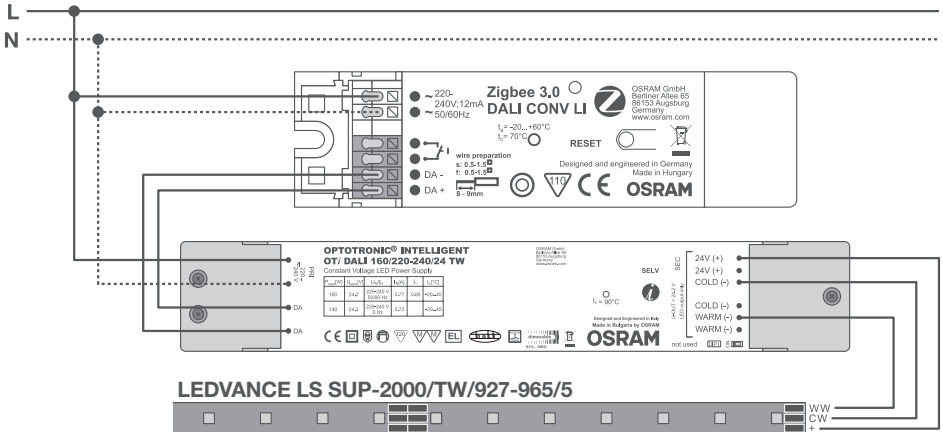

BIOLUX HCL LED STRIP ZB KIT

EAN		EAN		
BIOLUX HCL LED STRIP ZB KIT	4058075671270	1	LEDVANCE LS SUP-2000/TW/927-965/5	4058075436084
		2	OSRAM OTi DALI 160/220-240/24 TW	405289986312
		3	OSRAM ZIGBEE 3.0 DALI CONV LI	4062172044776
		4	OSRAM ECO CI KIT	4008321392091

C10238698
G11123231
12.07.21

LEDVANCE GmbH
Steinerne Furt 62
86167 Augsburg, Germany
www.ledvance.com

BIOLUX HCL LED STRIP ZB KIT IP67

EAN		EAN		
BIOLUX HCL LED STRIP ZB KIT IP67	4058075671294	1	LEDVANCE LS SUP-2000/TW/927-965/5/IP67	4058075436008
		2	OSRAM OTi DALI 160/220-240/24 TW	405289986312
		3	OSRAM ZIGBEE 3.0 DALI CONV LI	4062172044776
		4	OSRAM ECO CI KIT	4008321392091