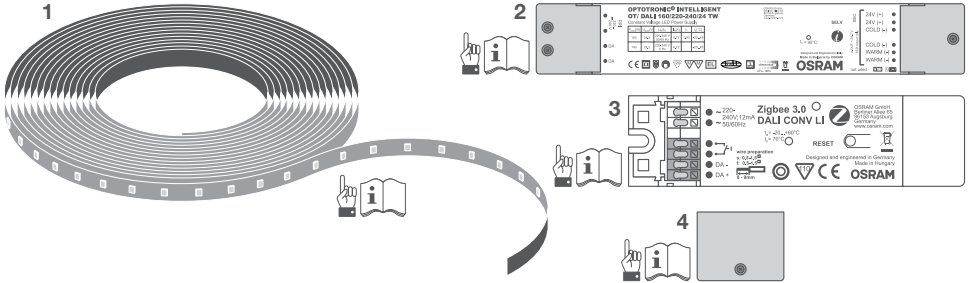

BIOLUX HCL LED STRIP ZB KIT

EAN		EAN		
BIOLUX HCL LED STRIP ZB KIT	4058075671270	1	LEDVANCE LS SUP-2000/TW/927-965/5	4058075436084
		2	OSRAM OTi DALI 160/220-240/24 TW	405289986312
		3	OSRAM ZIGBEE 3.0 DALI CONV LI	4062172044776
		4	OSRAM ECO CI KIT	4008321392091

C10238698
G11123231
12.07.21

LEDVANCE GmbH
Steinerne Furt 62
86167 Augsburg, Germany
www.ledvance.com

BIOLUX HCL LED STRIP ZB KIT IP67

EAN		EAN		
BIOLUX HCL LED STRIP ZB KIT IP67	4058075671294	1	LEDVANCE LS SUP-2000/TW/927-965/5/IP67	4058075436008
		2	OSRAM OTi DALI 160/220-240/24 TW	405289986312
		3	OSRAM ZIGBEE 3.0 DALI CONV LI	4062172044776
		4	OSRAM ECO CI KIT	4008321392091