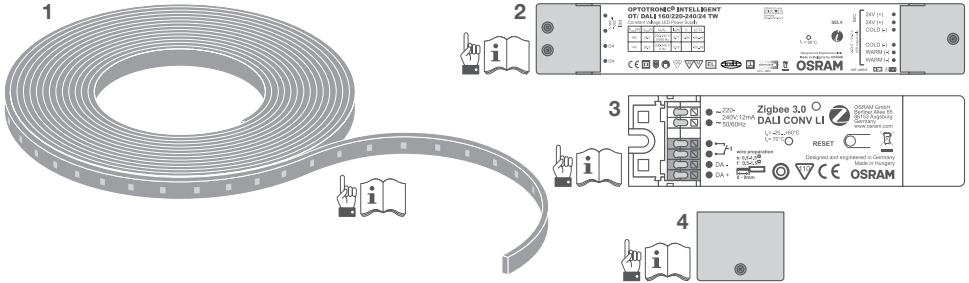

BIOLUX HCL LED STRIP ZB KIT

EAN		EAN		
BIOLUX HCL LED STRIP ZB KIT	4058075671270	1	LEDVANCE LS SUP-2000/TW/927-965/5	4058075436084
		2	OSRAM OTi DALI 160/220-240/24 TW	405289986312
		3	OSRAM ZIGBEE 3.0 DALI CONV LI	4062172044776
		4	OSRAM ECO CI KIT	4008321392091

C10238698
G11123231
12.07.21

LEDVANCE GmbH
Steinerne Furt 62
86167 Augsburg, Germany
www.ledvance.com

BIOLUX HCL LED STRIP ZB KIT IP67

EAN		EAN		
BIOLUX HCL LED STRIP ZB KIT IP67	4058075671294	1	LEDVANCE LS SUP-2000/TW/927-965/5/IP67	4058075436008
		2	OSRAM OTi DALI 160/220-240/24 TW	405289986312
		3	OSRAM ZIGBEE 3.0 DALI CONV LI	4062172044776
		4	OSRAM ECO CI KIT	4008321392091