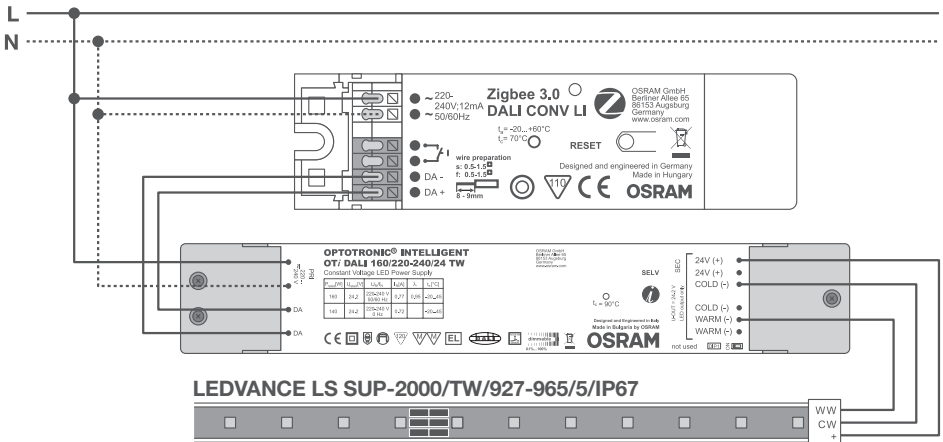

BIOLUX HCL LED STRIP ZB KIT

EAN		EAN		
BIOLUX HCL LED STRIP ZB KIT	4058075671270	1	LEDVANCE LS SUP-2000/TW/927-965/5	4058075436084
		2	OSRAM OTi DALI 160/220-240/24 TW	405289986312
		3	OSRAM ZIGBEE 3.0 DALI CONV LI	4062172044776
		4	OSRAM ECO CI KIT	4008321392091

C10238698
G11123231
12.07.21

LEDVANCE GmbH
Steinerne Furt 62
86167 Augsburg, Germany
www.ledvance.com

BIOLUX HCL LED STRIP ZB KIT IP67

EAN		EAN		
BIOLUX HCL LED STRIP ZB KIT IP67	4058075671294	1	LEDVANCE LS SUP-2000/TW/927-965/5/IP67	4058075436008
		2	OSRAM OTi DALI 160/220-240/24 TW	405289986312
		3	OSRAM ZIGBEE 3.0 DALI CONV LI	4062172044776
		4	OSRAM ECO CI KIT	4008321392091