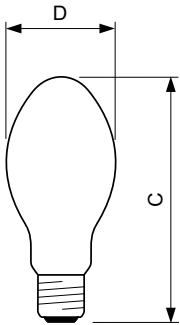

MASTER SON APIA Plus Xtra

Dimmen	
Dimmbar	Ja
Anlaufzeit 90 % (max.)	4 min
Mechanische Kenndaten	
Kolbenausführung	Coated [entspiegeltes Glas (CO)]
Zulassungen und Anwendungseigenschaften	
Energieeffizienz-Label (EEL)	A
Quecksilbergehalt (Nom)	12 mg
Energieverbrauch kWh/1.000 Std.	55 kWh
Anforderungen an das Leuchtendesign	
Kolbentemperatur (max.)	350 °C

Sockettemperatur (max.)	200 °C
Produktdaten	
Gesamt-Produktcode	872790092813600
Bestell-Produktname	MASTER SON APIA Plus Xtra 50W E27 1SL/24
EAN/UPC - Produkt	8727900928136
Bestellcode	92813600
Anzahl pro Verpackung	1
Anzahl pro Umverpackung	24
Material-Nr. (12NC)	928150619835
Nettogewicht (Einzelteil)	0.045 kg
ILCOS Code	SE-50-H/E-E27

Hinweise

- Vorschaltgerät muss mit Schutzvorrichtung für Ende der Lebensdauer ausgestattet sein (IEC60662, IEC 62035)
- Es ist sehr unwahrscheinlich, dass der Glasbruch einer Lampe negative Auswirkungen auf Ihre Gesundheit hat. Wenn es zu einem Glasbruch kommt, lüften Sie den Raum 30 Minuten lang und entfernen Sie die Splitter möglichst mit Handschuhen. Legen Sie die Splitter in eine verschließbaren Plastikbeutel und geben Sie ihn beim Werkstoffhof zum Recycling ab. Benutzen Sie keinen Staubsauger.

Abmessungsskizzen

SON APIA Plus Xtra 50W E27