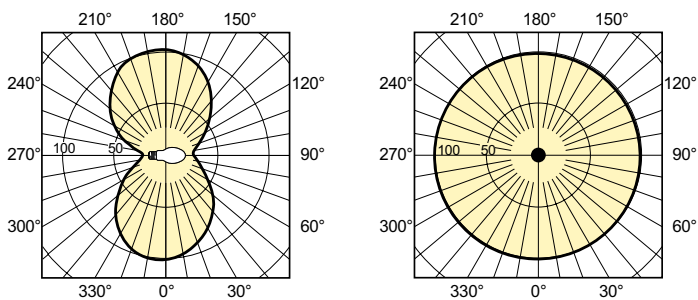

## Abmessungsskizzen

SON APIA Plus Xtra 50W E27

Product	D (max)	C (max)
MASTER SON APIA Plus Xtra 50W E27 1SL/24	71 mm	156 mm

## Photometrische Daten