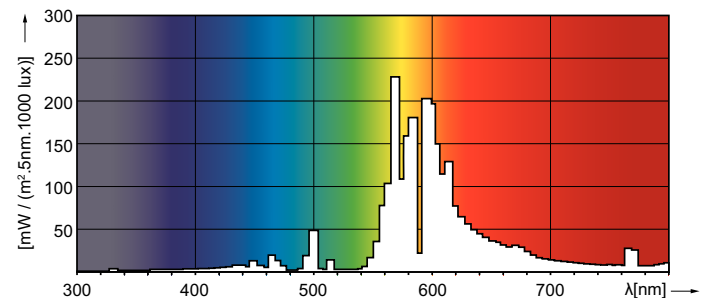

### Produkt Daten

Allgemeine Eigenschaften		Nennlichtausbeute (Nom)	
Socket	E27 [ E27]	Nennlichtausbeute (Nom)	76 lm/W
Betriebsstellung	UNIVERSAL [ Beliebig]	Farbwiedergabeindex (max.)	25
Lebensdauer bis 5 % Ausfall (Nom)	21000 h	Strahlungsrückgang nach 2000h	91 %
Lebensdauer bis 10 % Ausfall (Nom)	25000 h	LLMF 4k h Nenn-,Socket ho.	88 %
Lebensdauer bis 20 % Ausfall (Nom)	29500 h	Strahlungsrückgang nach 5000h	87 %
Lebensdauer bis 50 % Ausfall (Nom)	38000 h	LLMF 8k h Nenn-,Socket ho.	86 %
Systembeschreibung	Externes Zündgerät (E)	LLMF 12k h Nenn-,Socket ho.	85 %
SSF 2000h Nenn-, 3h Zyklus	99 %	LLMF 16k h Nenn-,Socket ho.	84 %
LSF 4000h Nenn-, 12h Zyklus	99 %	LLMF 20k h Nenn-,Socket ho.	84 %
SSF 6000h Nenn-, 3h Zyklus	99 %	scotopic/photopic Lumen	0.50
SSF 8000h Nenn-, 3h Zyklus	99 %		
LSF 12kh Nenn-, 12h Zyklus	99 %	Elektrische Kenndaten	
LSF 16kh Nenn-, 12h Zyklus	98 %	Power (Rated) (Nom)	50.0 W
LSF 20kh Nenn-, 12h Zyklus	96 %	Lampenstrom EM (Nom)	0.76 A
		Zündspannung (max.)	198 V
		Zündimpulsspannung (max.)	1800 V
		Wiederzündzeit (maximal, in Minuten)	180 s
		Zündzeit (max.)	5 s
		Spannung (max.)	100 V
		Spannung (min.)	70 V
		Spannung (Nom)	85 V
Lichttechnische Daten			
Farbcode	- [ Nicht spezifiziert]		
Nennlichtstrom (Nom)	3900 lm		
Farbkoordinate X (Nom)	540		
Farbkoordinate Y (Nom)	415		
Ähnlichste Farbtemperatur (Nom)	1900 K		

## Photometrische Daten