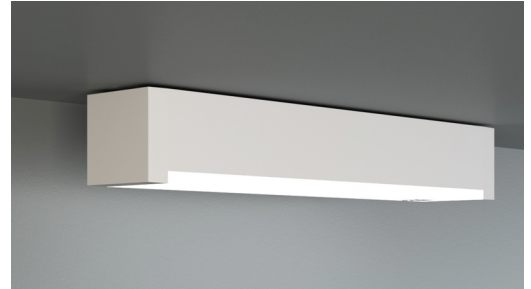

Rettungszeichen-/Sicherheitsleuchte Art.-Nr.: KBU029

LED-Rettungszeichen- / Sicherheitsleuchte nach DIN EN 60598-1, DIN EN 60598-2-22, DIN EN 7010 und DIN EN 1838.

Quaderförmiges Kunststoffgehäuse, dezent auf das Wesentliche reduzierte Leuchte. Modulare Bauform und Universalmontage zur Verwendung als Sicherheitsleuchte mit und ohne Einsatz der Piktogramme. Durch das modulare System kann die Leuchte jederzeit ohne Demontage und werkzeuglos zur Rettungszeichenleuchte umgebaut werden. Die Scheiben zur Montage der Piktogramme werden separat bestellt.

TECHNISCHE DATEN

Leuchtentyp	Rettungszeichen-/ Sicherheitsleuchten
Montageart	Universal
Erkennungsweite	14-30 m
Piktogramm	Einzel n.A.
Leuchtmittel	LED
Gehäusematerial	Kunststoff
Farbe	RAL 9003
Schutzart IP	64
Schlagfestigkeitsgrad IK	5
Schutzklasse	2
Versorgung	zentrale Stromversorgung
Überwachung	Nein
Überbrückungszeit	CPS
Betriebsart	DS
Eingangsspannung AC	230 V
Eingangsfrequenz Hz	50 / 60 Hz
Eingangsspannung DC	100-254 V
Leistung max.	4,6 W
Leistung DS	4,6 W
Leistung BS	0 W
Umgebungstemp. DS	-30 °C / 35 °C
Umgebungstemp. BS	-30 °C / 35 °C
Länge	326 mm

TECHNISCHE ZEICHNUNG

ZUBEHÖR

KBK	- KB Scheibe EKW 14m inkl. Piktoset
KBM	- KB Scheibe EKW 22m inkl. Piktoset
KBG	- KB Scheibe EKW 30m inkl. Piktoset
AWX001	- Wandausleger weiß
KBE	- KB Einbaurahmen - ABS weiss
BALLPLX-KBE	- Ballschutzhaube 415x171x31mm inkl. Laschen
BALLPLX-KBS	- Ballschutzhaube 410x322x77mm inkl. Laschen
BALLPLX-KBU	- Ballschutzhaube 300x140x77mm inkl. Laschen
2PW-EB	- 2x PW - Pendel Weiß 500mm vorverdrahtet
2DW-EB	- 2x DW - Designpendel Baldachin
KBBE	- KB Unterputz- und Betoneinputzkasten
DSA	- Seilaufhängung (Standardlänge 1,5m)