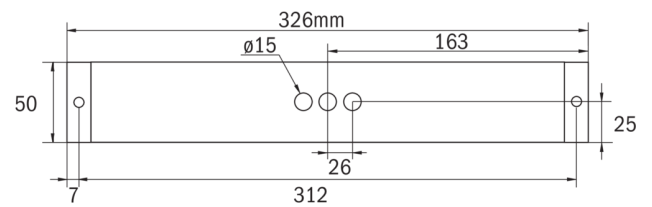

Rettungszeichen-/Sicherheitsleuchte Art.-Nr.: KBU029

LED-Rettungszeichen- / Sicherheitsleuchte nach DIN EN 60598-1, DIN EN 60598-2-22, DIN EN 7010 und DIN EN 1838.

Quaderförmiges Kunststoffgehäuse, dezent auf das Wesentliche reduzierte Leuchte. Modulare Bauform und Universalmontage zur Verwendung als Sicherheitsleuchte mit und ohne Einsatz der Piktogramme. Durch das modulare System kann die Leuchte jederzeit ohne Demontage und werkzeuglos zur Rettungszeichenleuchte umgebaut werden. Die Scheiben zur Montage der Piktogramme werden separat bestellt.

TECHNISCHE DATEN

Leuchtentyp	Rettungszeichen-/ Sicherheitsleuchten
Montageart	Universal
Erkennungsweite	14-30 m
Piktogramm	Einzel n.A.
Leuchtmittel	LED
Gehäusematerial	Kunststoff
Farbe	RAL 9003
Schutzart IP	64
Schlagfestigkeitsgrad IK	5
Schutzklasse	2
Versorgung	zentrale Stromversorgung
Überwachung	Nein
Überbrückungszeit	CPS
Betriebsart	DS
Eingangsspannung AC	230 V
Eingangsfrequenz Hz	50 / 60 Hz
Eingangsspannung DC	100-254 V
Leistung max.	4,6 W
Leistung DS	4,6 W
Leistung BS	0 W
Umgebungstemp. DS	-30 °C / 35 °C
Umgebungstemp. BS	-30 °C / 35 °C
Länge	326 mm

Breite	50 mm
Höhe	50 mm
Gewicht	0.37 kg
Gewicht inkl. Verp.	0.42 kg
Anschlussquerschnitt	1.5 mm
Schalteingang L'	Nein
Notlichtblockierung	Nein
Batterieanschluss	Nein
Dimmfunktion	Nein
Lichtstrom Netz	520 lm
Lichtstrom Not	520 lm
Zolltarifnummer	94056120
Ursprungsland	Deutschland
EAN	4260123683504

TECHNISCHE ZEICHNUNG

ZUBEHÖR

KBK	- KB Scheibe EKW 14m inkl. Piktoset
KBM	- KB Scheibe EKW 22m inkl. Piktoset
KBG	- KB Scheibe EKW 30m inkl. Piktoset
AWX001	- Wandausleger weiß
KBE	- KB Einbaurahmen - ABS weiss
BALLPLX-KBE	- Ballschutzhaube 415x171x31mm inkl. Laschen
BALLPLX-KBS	- Ballschutzhaube 410x322x77mm inkl. Laschen
BALLPLX-KBU	- Ballschutzhaube 300x140x77mm inkl. Laschen
2PW-EB	- 2x PW - Pendel Weiß 500mm vorverdrahtet
2DW-EB	- 2x DW - Designpendel Baldachin
KBBE	- KB Unterputz- und Betoneinputzkasten
DSA	- Seilaufhängung (Standardlänge 1,5m)