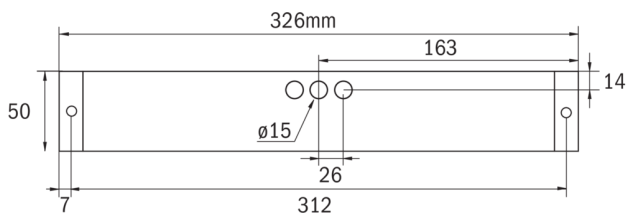

Rettungszeichen-/Sicherheitsleuchte Art.-Nr.: KBU029

LED-Rettungszeichen- / Sicherheitsleuchte nach DIN EN 60598-1, DIN EN 60598-2-22, DIN EN 7010 und DIN EN 1838.

Quaderförmiges Kunststoffgehäuse, dezent auf das Wesentliche reduzierte Leuchte. Modulare Bauform und Universalmontage zur Verwendung als Sicherheitsleuchte mit und ohne Einsatz der Piktogramme. Durch das modulare System kann die Leuchte jederzeit ohne Demontage und werkzeuglos zur Rettungszeichenleuchte umgebaut werden. Die Scheiben zur Montage der Piktogramme werden separat bestellt.

TECHNISCHE DATEN

Leuchtentyp	Rettungszeichen-/ Sicherheitsleuchten
Montageart	Universal
Erkennungsweite	14-30 m
Piktogramm	Einzel n.A.
Leuchtmittel	LED
Gehäusematerial	Kunststoff
Farbe	RAL 9003
Schutzart IP	64
Schlagfestigkeitsgrad IK	5
Schutzklasse	2
Versorgung	zentrale Stromversorgung
Überwachung	Nein
Überbrückungszeit	CPS
Betriebsart	DS
Eingangsspannung AC	230 V
Eingangsfrequenz Hz	50 / 60 Hz
Eingangsspannung DC	100-254 V
Leistung max.	4,6 W
Leistung DS	4,6 W
Leistung BS	0 W
Umgebungstemp. DS	-30 °C / 35 °C
Umgebungstemp. BS	-30 °C / 35 °C
Länge	326 mm

Breite	50 mm
Höhe	50 mm
Gewicht	0.37 kg
Gewicht inkl. Verp.	0.42 kg
Anschlussquerschnitt	1.5 mm
Schalteingang L'	Nein
Notlichtblockierung	Nein
Batterieanschluss	Nein
Dimmfunktion	Nein
Lichtstrom Netz	520 lm
Lichtstrom Not	520 lm
Zolltarifnummer	94056120
Ursprungsland	Deutschland
EAN	4260123683504

TECHNISCHE ZEICHNUNG

ZUBEHÖR

KBK	- KB Scheibe EKW 14m inkl. Piktoset
KBM	- KB Scheibe EKW 22m inkl. Piktoset
KBG	- KB Scheibe EKW 30m inkl. Piktoset
AWX001	- Wandausleger weiß
KBE	- KB Einbaurahmen - ABS weiss
BALLPLX-KBE	- Ballschutzhaube 415x171x31mm inkl. Laschen
BALLPLX-KBS	- Ballschutzhaube 410x322x77mm inkl. Laschen
BALLPLX-KBU	- Ballschutzhaube 300x140x77mm inkl. Laschen
2PW-EB	- 2x PW - Pendel Weiß 500mm vorverdrahtet
2DW-EB	- 2x DW - Designpendel Baldachin
KBBE	- KB Unterputz- und Betoneinputzkasten
DSA	- Seilaufhängung (Standardlänge 1,5m)