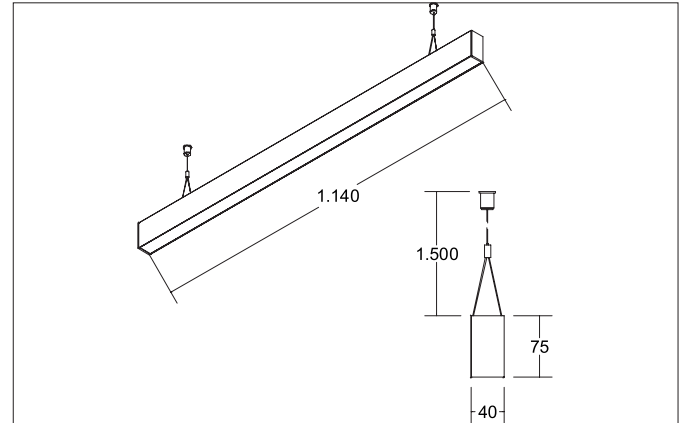

**BIRO40 LED-Pendel-Profilleuchte direkt/indirekt**  
 Artikel-Nr. 77313693

Licht.  
 Für Generationen.

**Ausschreibungstext**

Rechteckige LED-Pendel-Profilleuchte direkt/indirekt, Leuchtenlänge 1.144 mm, Leuchtenbreite 40 mm, Höhe 75 mm, für Pendelmontage. Pendellänge max. 1.500 mm Gewicht 2,590 kg, mit rotationssymmetrisch tief-breit-strahlender Lichtstärkeverteilung. Optimale Lichtverteilung durch eine mikroprismatische Abdeckung. Bemessungslichtstrom 5.060 lm, UGR < 19, Bemessungsleistung 45,9 W, Leuchten-Lichtausbeute 110 lm/W, Lichtfarbe warmweiß, ähnlichste Farbtemperatur (CCT) 3.000 K, allgemeiner Farbwiedergabeindex CRI > 90, Lebensdauer L70/B50 bei 25 °C: 60000 h, Lebensdauer L80/B50 bei 25 °C: 60000 h, Gehäusewerkstoff: Aluminium / Acryl, Farbe: silber, Zulässige Umgebungstemperatur (ta): -20 °C - +25 °C, Schutzklasse (EN 61140): I, Schutzart (DIN EN 60529): IP20. Mit elektronischem Betriebsgerät, schaltbar.

Artikeldaten	
Artikel-Nr.	77313693
GTIN	4251433935117
Serienname	BIRO40
Kurzbeschreibung	LED-Pendel-Profilleuchte direkt/indirekt
Material	Aluminium / Acryl
Farbe	silber
Form	rechteckig
Länge	1.144 mm
Breite	40 mm
Aufbauhöhe	75 mm
Nettogewicht	2,590 kg

Montagetechnik	
Montageart	Pendelmontage
Montageort	Deckenmontage
Verstellbarkeit	nicht verstellbar
Pendellänge max.	1.500 mm
Werkstoff der Abdeckung	Kunststoff mikroprismatisch

Logistische Daten	
Bruttogewicht	3,04 kg
Länge Verpackung	1.250 mm
Breite Verpackung	160 mm
Höhe Verpackung	135 mm
Entsorgung am Ende der Lebensdauer	Das Produkt darf nicht mit dem Hausmüll entsorgt werden. Sie sind verpflichtet, solche Elektro-Altgeräte separat zu entsorgen. Informieren Sie sich bitte bei Ihrer Kommune über die Möglichkeiten der geregelten Entsorgung. Mit der getrennten Entsorgung führen Sie die Altgeräte dem Recycling oder anderen Formen der Wiederverwertung zu. Sie helfen damit zu vermeiden, dass u. U. belastende Stoffe in die Umwelt gelangen.