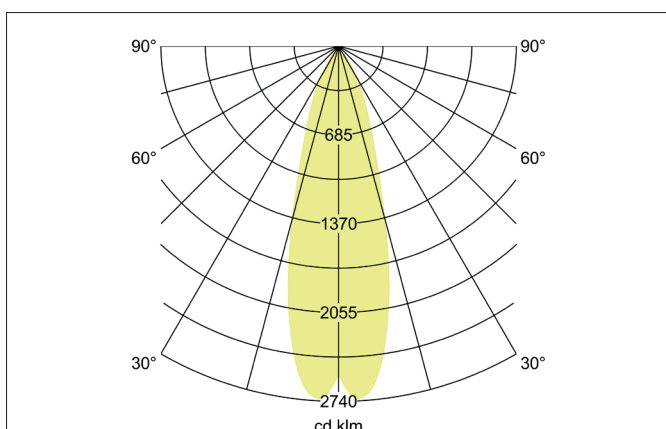

TRAXX MICRO LED-Schienenstrahler, DALI

Artikel-Nr. 88693173DA

Licht.
Für Generationen.

Ausschreibungstext

Runder LED-Schienenstrahler, DALI, Deckenausschnitt Einbautiefe mm, Außendurchmesser 40 mm, mit rotationssymmetrisch tief-breitstrahlender Lichtstärkeverteilung., Bemessungslichtstrom 1.385 lm, Bemessungsleistung 1 x 11 W, Lichtfarbe warmweiß, ähnlichste Farbtemperatur (CCT) 3.000 K, allgemeiner Farbwiedergabeindex CRI > 90, Lebensdauer L80/B10 bei 25 °C: 50.000 h, Lebensdauer L80/B50 bei 25 °C: 50.000 h, Gehäusewerkstoff: Aluminium / Glas / Kunststoff, Farbe: strukturweiß, zulässige Umgebungstemperatur (ta): -20 °C - +25 °C, Schutzklasse (EN 61140): II, Schutzart (DIN EN 60529): IP20. Mit elektronischem Betriebsgerät, DALI-2 dimmbar.

TRAXX MICRO LED-Schienenstrahler, DALI

Artikel-Nr. 88693173DA

Licht.
Für Generationen.

Lichttechnik	
Farbtemperatur	3.000 K
Lichtfarbe	weiß
Lichtstrom	1.385 lm
Systemeffizienz	126 lm/W
Farbwiedergabe	CRI > 90
Reflektor	hochglänzend
Abstrahlwinkel	30°
Lichtverteilung	symmetrisch