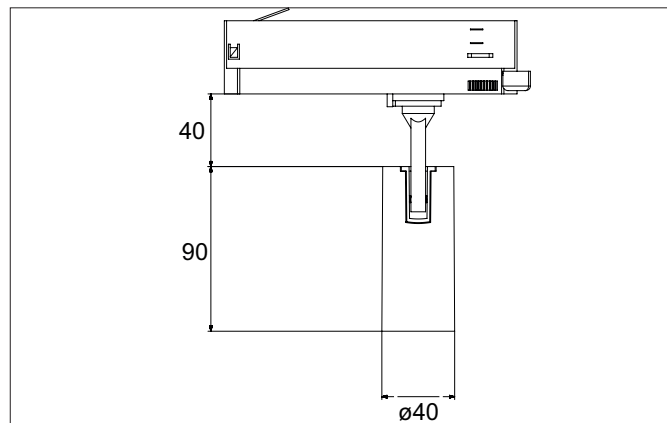

TRAXX MICRO LED-Schienenstrahler, DALI

Artikel-Nr. 88693173DA

Licht.
Für Generationen.

Ausschreibungstext

Runder LED-Schienenstrahler, DALI, Deckenausschnitt Einbautiefe mm, Außendurchmesser 40 mm, mit rotationssymmetrisch tief-breitstrahlender Lichtstärkeverteilung., Bemessungslichtstrom 1.385 lm, Bemessungsleistung 1 x 11 W, Lichtfarbe warmweiß, ähnlichste Farbtemperatur (CCT) 3.000 K, allgemeiner Farbwiedergabeindex CRI > 90, Lebensdauer L80/B10 bei 25 °C: 50.000 h, Lebensdauer L80/B50 bei 25 °C: 50.000 h, Gehäusewerkstoff: Aluminium / Glas / Kunststoff, Farbe: strukturweiß, zulässige Umgebungstemperatur (ta): -20 °C - +25 °C, Schutzklasse (EN 61140): II, Schutzart (DIN EN 60529): IP20. Mit elektronischem Betriebsgerät, DALI-2 dimmbar.

Artikeldaten	
Artikel-Nr.	88693173DA
GTIN	4251433985426
Serienname	TRAXX MICRO
Kurzbeschreibung	LED-Schienenstrahler, DALI
Material	Aluminium / Glas / Kunststoff
Farbe	weiß
Ausführung der Oberfläche	struktur
Form	rund
Außendurchmesser	40 mm
Nettogewicht	N.N.