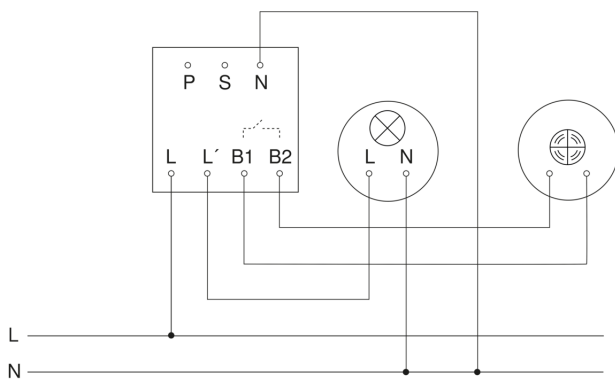

IR Quattro HD 24m

COM2 - Unterputz
EAN 4007841 002770
Art.-Nr. 002770

Schaltplan Master

Schaltplan Master-Slave Vernetzung