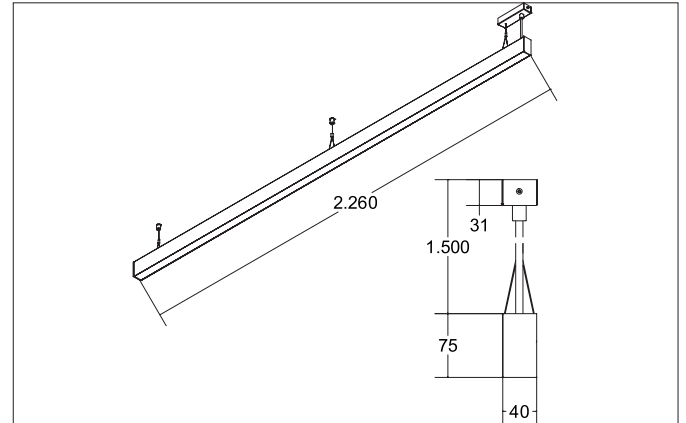

BIRO40 LED-Pendel-Profilleuchte direkt
 Artikel-Nr. 77244694

Licht.
 Für Generationen.

Ausschreibungstext

Rechteckige LED-Pendel-Profilleuchte direkt, Leuchtenlänge 2.264 mm, Leuchtenbreite 40 mm, Höhe 75 mm, für Pendelmontage. Pendellänge max. 1.500 mm Gewicht 3,790 kg, mit rotationssymmetrisch tief-breit-strahlender Lichtstärkeverteilung. Optimale Lichtverteilung durch eine satinierte Abdeckung. Bemessungslichtstrom 5.470 lm, UGR < 25, Bemessungsleistung 62,7 W, Leuchten-Lichtausbeute 87 lm/W, Lichtfarbe neutralweiß, ähnlichste Farbtemperatur (CCT) 4.000 K, allgemeiner Farbwiedergabeindex CRI > 90, Lebensdauer L70/B50 bei 25 °C: 60000 h, Lebensdauer L80/B50 bei 25 °C: 60000 h, Gehäusewerkstoff: Aluminium / Acryl, Farbe: silber, Zulässige Umgebungstemperatur (ta): -20 °C - +25 °C, Schutzklasse (EN 61140): I, Schutzart (DIN EN 60529): IP20. Mit elektronischem Betriebsgerät, DALI dimmbar.

Artikeldaten	
Artikel-Nr.	77244694
GTIN	4251433935070
Serienname	BIRO40
Kurzbeschreibung	LED-Pendel-Profilleuchte direkt
Material	Aluminium / Acryl
Farbe	silber
Form	rechteckig
Länge	2.264 mm
Breite	40 mm
Aufbauhöhe	75 mm
Nettogewicht	3,790 kg

Montagetechnik	
Montageart	Pendelmontage
Montageort	Deckenmontage
Verstellbarkeit	nicht verstellbar
Pendellänge max.	1.500 mm
Werkstoff der Abdeckung	Kunststoff satiniert

Logistische Daten	
Bruttogewicht	4,58 kg
Länge Verpackung	2.300 mm
Breite Verpackung	160 mm
Höhe Verpackung	135 mm
Entsorgung am Ende der Lebensdauer	Das Produkt darf nicht mit dem Hausmüll entsorgt werden. Sie sind verpflichtet, solche Elektro-Altgeräte separat zu entsorgen. Informieren Sie sich bitte bei Ihrer Kommune über die Möglichkeiten der geregelten Entsorgung. Mit der getrennten Entsorgung führen Sie die Altgeräte dem Recycling oder anderen Formen der Wiederverwertung zu. Sie helfen damit zu vermeiden, dass u. U. belastende Stoffe in die Umwelt gelangen.