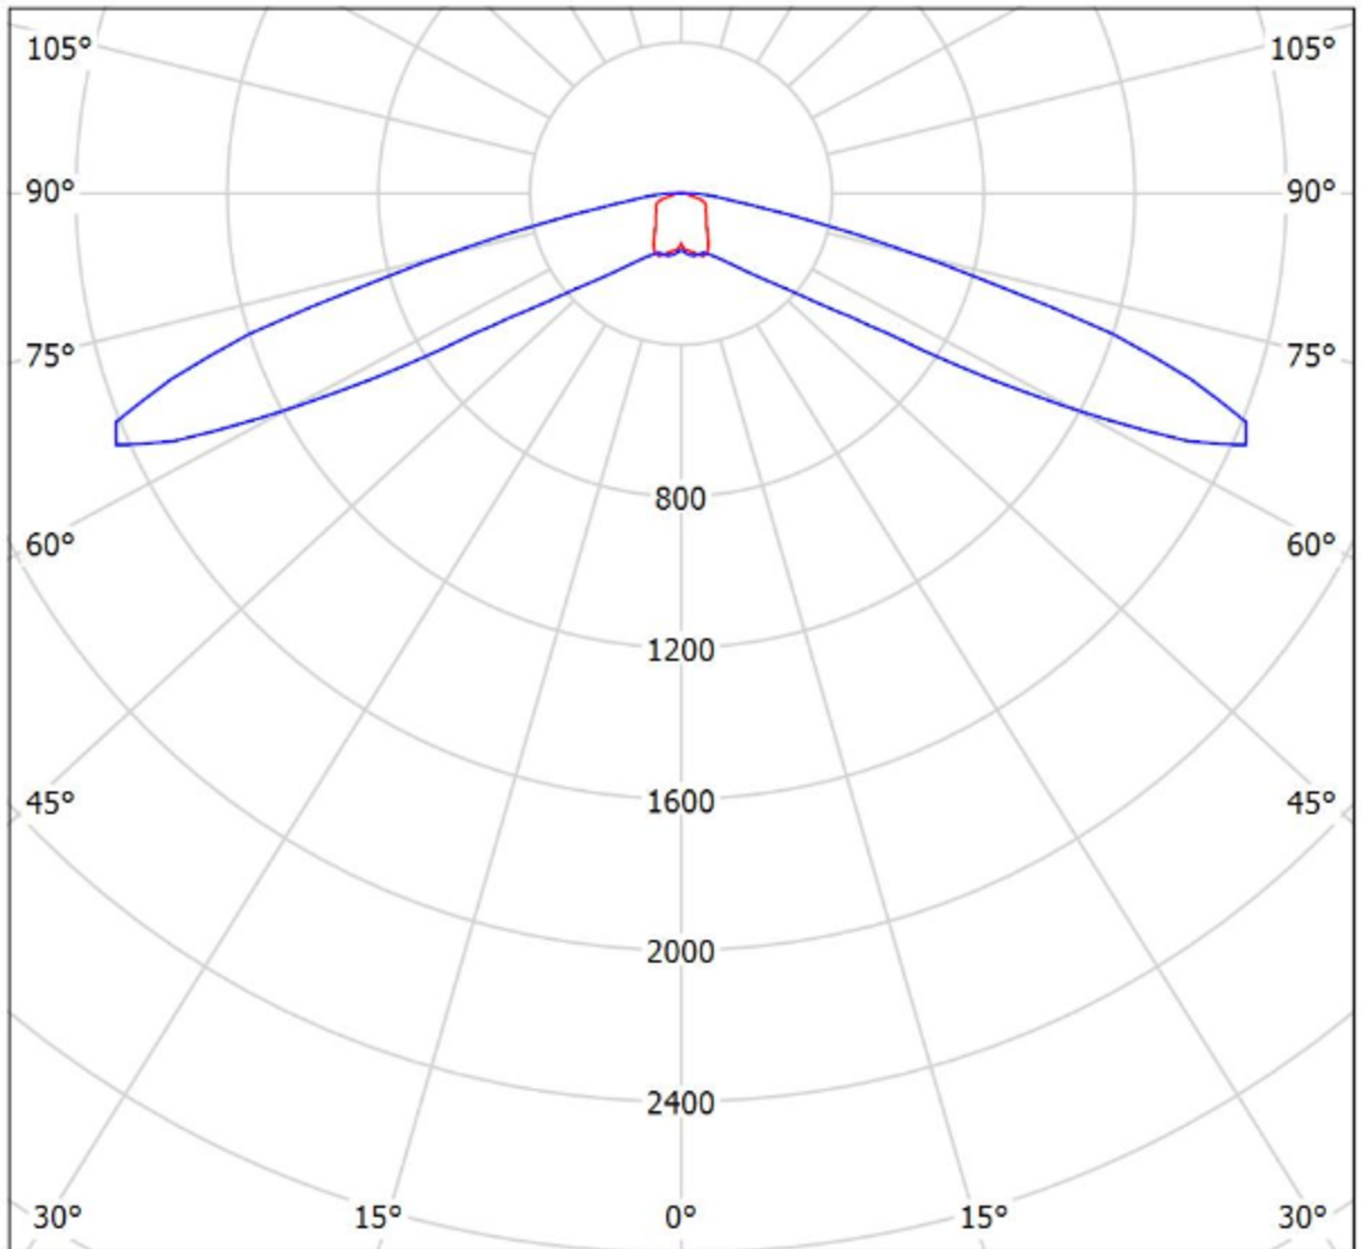

Art.-Nr.: LSYS-F4

TECHNISCHE DATEN

Gewicht inkl. Verp.	0 kg
Zolltarifnummer	94059200
Ursprungsland	CHINA
EAN	4260682159175

TECHNISCHE ZEICHNUNG

cd/klm
— C0 - C180 — C90 - C270

$\eta = 88\%$