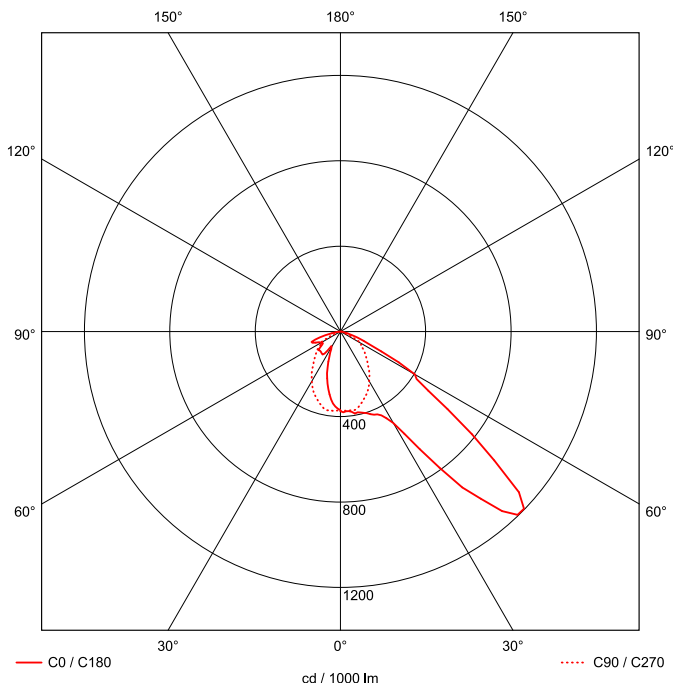

Artikel-Nr: 85842021x01

Strahler

LED Strahler QUADRONIUS XLS C DM 288mm 1x139W ExtremAsym ESG 15000lm

LED Strahler mit Abdeckscheibe aus Einscheibensicherheitsglas (ESG), Gehäuse aus Aluminiumdruckguss, weiß beschichtet, Konverter am Gehäuse montiert. Elektrischer Anschluss durch offenes Leitungsende, kurze, alterungsbeständige Dichtungen aus Silikon, jetzt auch als XLS Serie erweiterbar. eXtended Lighting Solutions by PRACHT. Vernetzung durch Bluetooth Low Energy und Steuerung durch Casambi möglich, die DALI Master Leuchte besitzt ein eigenes Modul und kann dadurch bis zu 15 weitere Standard DALI Leuchten versorgen, Zweipunkt-Befestigung durch Seilpendel (2.000 mm) mit montagefreundlicher, werkzeugloser Schnelljustierung, Pendelmontage, Wand- und Decken-Befestigungsbügel als Zubehör erhältlich. Achtung: PRACHT MANUFAKTUR! Da es ein PRACHT PRO LINE Produkt ist, kann es vielseitig angepasst werden Sie benötigen eine andere Lichtfarbe, Gehäusefarbe oder Durchgangsverdrahtung? Besondere Herausforderungen? Kein Problem. Wir bieten individuelle Lösungen für Ihre Anforderungen.

EAN 4018098330035 Energie-Effizienz-Klasse

Statistische
Warennummer 94054099

A++

LEUCHTMITTEL

Leuchtentyp	LED
Anzahl Leuchtmittel/LED-Reihen	1
Farbtemperatur K	4.000
Farbwiedergabeindex	>80
Anzahl LED	64
Farbtoleranz (initial MacAdam)	3

LEISTUNG

Effektiver Lichtstrom Im	15000
Systemleistung W	139
Lichtstrom Im/W	108
EnergieEffizienzklasse	A++

LICHTTECHNIK

Lichtlenkung	extrem asymmetrisch
Optik	mit Linsen
Blendbegrenzung UGR 4H 8H C0 C90	31,7 / 26,8