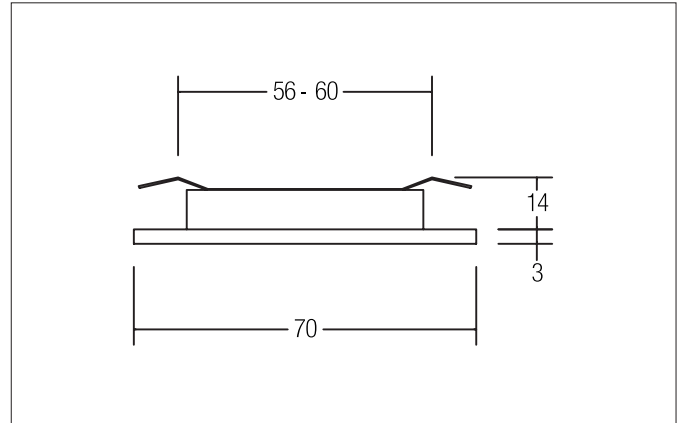

UMPRO-SET LED-Einbaudownlightset, schaltbar
 Artikel-Nr. 12171153

Licht.
 Für Generationen.

Ausschreibungstext
 Rundes LED-Einbaudownlightset, schaltbar, werkzeugloser Deckeneinbau mittels Blattfedern. Deckenausschnitt Ø 60 mm, Einbautiefe 14 mm, Außendurchmesser 70 mm, Gewicht 0,670 kg, mit rotationssymmetrisch tief-breit-strahlender Lichtstärkeverteilung. Optimale Lichtverteilung durch eine opale Kunststoff- Abdeckung. Bemessungslichtstrom 525 lm, Bemessungsleistung 3 x 2 W, Leuchten-Lichtausbeute 262 lm/W, Lichtfarbe warmweiß, ähnlichste Farbtemperatur (CCT) 3.200 K, allgemeiner Farbwiedergabeindex CRI 81, Gehäusewerkstoff: Guss / Kunststoff, Farbe: aluminium, zulässige Umgebungstemperatur (ta): -20 °C - +25 °C, Schutzklasse (EN 61140): II, Schutzart (DIN EN 60529): IP20. Mit elektronischem Betriebsgerät, schaltbar.

Artikeldaten	
Artikel-Nr.	12171153
GTIN	4250047773061
Serienname	UMPRO-SET
Kurzbeschreibung	LED-Einbaudownlightset, schaltbar
Material	Guss / Kunststoff
Farbe	aluminium
Ausführung der Oberfläche	matt
Form	rund
Außendurchmesser	70 mm
Einbaudurchmesser	60 mm
Einbautiefe	14 mm
Aufbauhöhe	3 mm
Nettogewicht	0,670 kg

UMPRO-SET LED-Einbaudownlightset, schaltbar

Artikel-Nr. 12171153

Licht.
Für Generationen.

Lichttechnik	
Farbtemperatur	3.200 K
Lichtfarbe	weiß
Lichtaustritt	direkt
Lichtstrom	525 lm
Systemeffizienz	262 lm/W
Farbwiedergabe	CRI 81
Reflektor	ohne
Abstrahlwinkel	45°
Lichtverteilung	symmetrisch