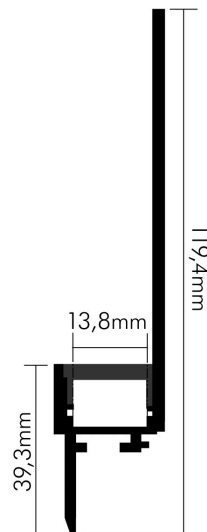

DATENBLATT

Alu Profil Voute 1 weiß-matt 2m (bis 13mm)

Zubehör für Flexible LED SMD

Artikelnummer	5011149901
GTIN	4044538070179

LICHTTECHNISCHE EIGENSCHAFTEN

Lichtverteilung	homogen
Lichtaustritt	direkt

ELEKTRISCHE EIGENSCHAFTEN

Kühlleistung	28 W/m

SICHERHEITSEIGENSCHAFTEN

RoHS	ja
Schutzart	IP20

MASSE UND GEWICHT

Höhe	19 mm
Breite	119,4 mm
Länge	2000 mm
Für Bänder bis zu einer Breite von	13 mm
Gewicht	1452 g

MATERIAL UND FARBE

Farbe	weiß-matt
Werkstoff	Aluminium/PMMA opal

SONSTIGE EIGENSCHAFTEN

Stand:
01.02.2022
14:18:00