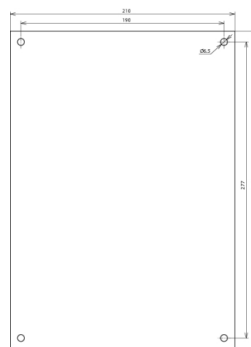

HWS 297X210 ABS DE EN AL (480 698)

Abbildung unverbindlich

Typ	HWS 297X210 ABS DE EN AL
Art.-Nr.	480 698
Werkstoff	Al
Abmessung (l x b x t)	297 x 210 x 0,7 mm
Befestigung	[4x] Ø6,5 mm
Ausführung	witterungsbeständig und UV-stabilisiert
Gewicht	128 g
Zolltarifnummer (Komb. Nomenklatur EU)	83100000
GTIN (EAN)	4013364144590
VPE	1 Stk.