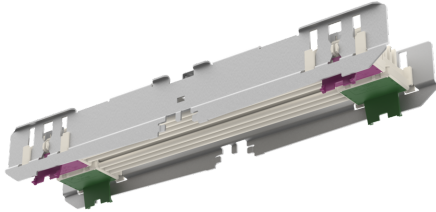

## Mechanisches Zubehör

Artikelnummer **2200005**

GTIN **4029299029024**

Deeplink Datenblatt <https://www.ridi.de/go/2200005>

## Produktbeschreibung

Tragschienenverbinder für LINIA EVO, 13-polig, IP20, 1 Stück

## Ausschreibungstext

Tragschienenverbinder für LINIA EVO, 13-polig, IP20, 1 Stück

Artikelnummer: 2200005

Artikelbezeichnung: VL2TV-13

Produktkategorie: Mechanisches Zubehör