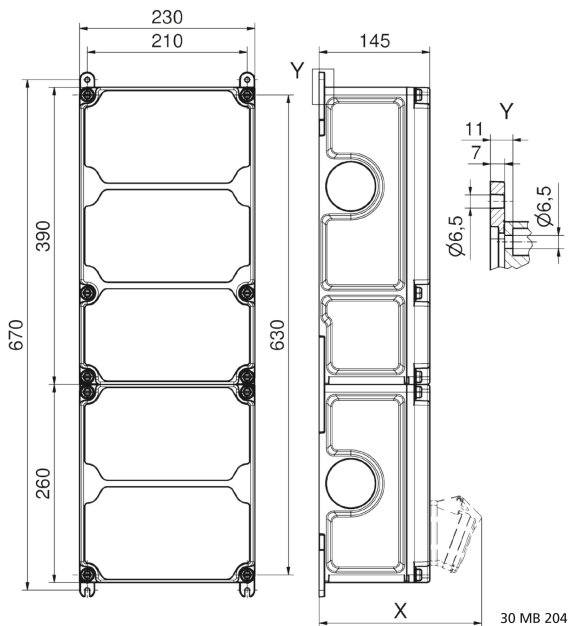

## Wandverteiler Kunststoff - VARIABOX - XXL

Artikelbeschreibung	
BALS-Art.-Nr	89141
EAN	4024941206730
Produktgruppe	VARIABOX - XXL
Gehäuse	hochwertiges, schlagfestes Kunststoffgehäuse (PBT), plombierbar, mit Außen- und Innenbefestigung, Oberteil gerade und seitlich anscharniert, Deckelschrauben unverlierbar, Absicherungselemente angeordnet unter durchsichtiger Betätigungsklappe mit bedienerfreundlicher OTC Mechanik (one touch close)
Bestückung	3 x Schutzkontaktsteckdose 16A 230V blau IP 44 1 x CEE-Steckdose 16A 400V 5p 6h IP 44 geneigt 2 x CEE-Steckdose 32A 400V 5p 6h IP 44 geneigt

<b>Artikelbeschreibung</b>	
Absicherung/Schutzmaßnahme	3 x D01 1p 1 x D01 3p 2 x D02 3p auf vorziehbarer Tragschiene montiert
Leitungseinführung/Anschlussmöglichkeit	1 x M12, 1 x M20, 2 x M40 oben (1-mal links offen)  1 x M12, 1 x M20, 2 x M40 unten
Zusätzliche Informationen	Anschlußfertig verdrahtet auf Zählerklemmstein 5x25 mm <sup>2</sup> / Typ: C (für Schleifleitung geeignet)  CEE-Steckdosen mit schraubenloser, wartungsfreier Quick-Connect Anschlußtechnik  Aufbau gemäß Z-Nr. Z120293
Vorschriften / Normen	DIN EN 61439-2
Schutzart	IP44
Gerätefarbe	Gehäuseunterteil schwarz ähnlich RAL 9017, Gehäuseoberteil grau RAL 7035
Geräte-Höhe	650mm
Geräte-Breite	230mm
Geräte-Tiefe	145mm
RDF-Faktor	0.99
Nennstrom InA	63

<b>Logistikdaten</b>	
Einzelgewicht	7,924 kg / Stück

Logistikdaten	
Verpackungsart	Karton
Inhaltsmenge	1 ST
EAN	4024941206730
Länge	690 mm
Breite	270 mm
Höhe	255 mm
Gewicht	8,338 kg
Volumen	47.506,5 ccm

Tiefenmaß/ depth X (mm)

Bezeichnung/ with	IP44	IP67
OTC-Klappe/ OTC operating window	180	180
Schutzk. Steckdose/domestic socket	162	205
CEE 16A 3p	200	200
CEE 16A 4p	204	202
CEE 16A 5p	207	205
CEE 32A 3p/4p	211	213
CEE 32A 5p	213	214
CEE 63A 3p/4p/5p	229	231