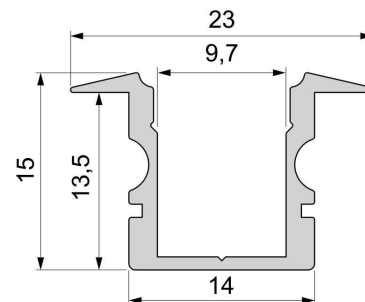

Artikel Nr.: 975108

T-Profil hoch ET-02-08 passend für 8 - 9,3 mm LED Stripes

Charakteristik

Material	Aluminium
Farbe	Silber-matt
Optik	eloxiert
	0,00

Abmessungen und Gewicht

Länge	3000,00
Breite	23,00
Höhe	15,00
Durchmesser	0,00
Gewicht	g

Montage

Befestigungsmöglichkeiten

- Halteklammern (optional erhältlich)
- Montagekleber
- Wärmebeständiges doppelseitiges Klebeband
- Schaumstoffklebeband für unebene Oberflächen
- Senkkopfschrauben
- Zentrier-Bohrhilfe: das Profil verfügt im Inneren über eine kleine Fuge

Artikel Nr.: 975108

T-profile high ET-02-08 suitable for 8 - 9,3 mm LED Stripes

Characteristics

Material	aluminum
Color	matt silver
Optic	anodized

Dimensions & Weight

Length	3000,00
Width	23,00
Height	15,00
Diameter	0,00
Product Weight	g