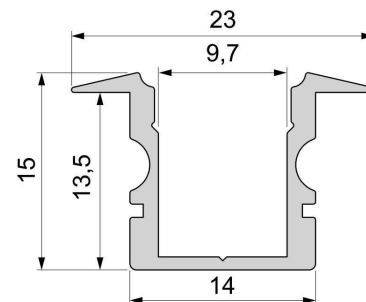

Artikel Nr.: 975108

T-Profil hoch ET-02-08 passend für 8 - 9,3 mm LED Stripes

Charakteristik

Material	Aluminium
Farbe	Silber-matt
Optik	eloxiert
	0,00

Abmessungen und Gewicht

Länge	3000,00
Breite	23,00
Höhe	15,00
Durchmesser	0,00
Gewicht	g

Montage

Befestigungsmöglichkeiten

- Halteklammern (optional erhältlich)
- Montagekleber
- Wärmebeständiges doppelseitiges Klebeband
- Schaumstoffklebeband für unebene Oberflächen
- Senkkopfschrauben
- Zentrier-Bohrhilfe: das Profil verfügt im Inneren über eine kleine Fuge

Artikel Nr.: 975108

T-profile high ET-02-08 suitable for 8 - 9,3 mm LED Stripes

Characteristics

Material	aluminum
Color	matt silver
Optic	anodized

Dimensions & Weight

Length	3000,00
Width	23,00
Height	15,00
Diameter	0,00
Product Weight	g