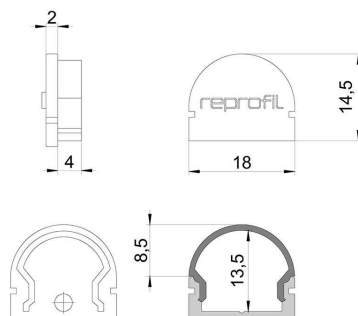

Artikel Nr.: 979510

Endkappe R-AU-01-12 Set 2 Stk passend für

Charakteristik

Material	Kunststoff
Farbe	Weiß
Optik	

Abmessungen und Gewicht

Länge	18 mm
Breite	6 mm
Höhe	14,5 mm
Durchmesser	
Gewicht	2 g

Montage

Befestigungsmöglichkeiten

Artikel Nr.: 979510

End Cap R-AU-01-12 Set 2 pcs suitable for

Characteristics

Material	plastic
Color	white
Optic	

Dimensions & Weight

Length	18 mm
Width	6 mm
Height	14,5 mm
Diameter	
Product Weight	2 g

Mounting

Mounting Options