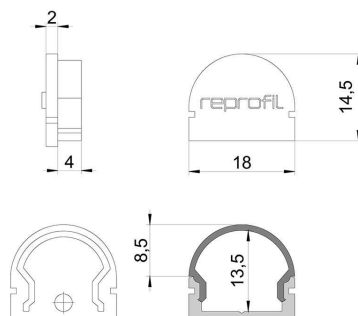

Artikel Nr.: 979510

Endkappe R-AU-01-12 Set 2 Stk passend für

Charakteristik

Material	Kunststoff
Farbe	Weiß
Optik	

Abmessungen und Gewicht

Länge	18 mm
Breite	6 mm
Höhe	14,5 mm
Durchmesser	
Gewicht	2 g

Montage

Befestigungsmöglichkeiten

Artikel Nr.: 979510

End Cap R-AU-01-12 Set 2 pcs suitable for

Characteristics

Material	plastic
Color	white
Optic	

Dimensions & Weight

Length	18 mm
Width	6 mm
Height	14,5 mm
Diameter	
Product Weight	2 g