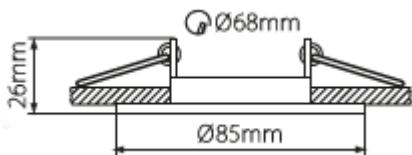

gemäß EU-Verordnung Nr. 2019/2020

Produktabmessungen Einbauring

Schwenkbar.....	30°
Bohrlochdurchmesser.....	68 mm
Durchmesser.....	85 mm
Gesamt Höhe.....	26 mm
Einbautiefe.....	24 mm
Gewicht.....	87 g

Allgemeine Eigenschaften Einbauring

Schwenkbar.....	30°
Material.....	Aluminium
Farbe.....	Eisen gebürstet

Abmessungsskizze Einbauring