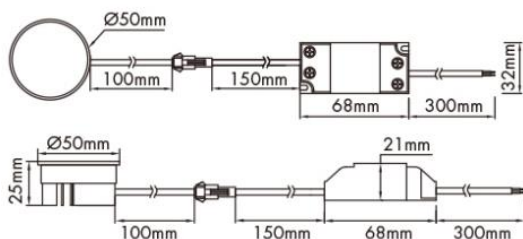

Abmessungsskizze Modul

Hinweise und Empfehlungen

Empfehlung für die Entsorgung der Leuchte

<http://www.megatron-licht.eu>

Dimmerempfehlung

<http://www.lightme.eu/downloads/lightme-led-dimmerliste.pdf>

Schutzart

IP20 für den Innenbereich geeignet

Schutzklasse

Leuchte der Schutzklasse 2.