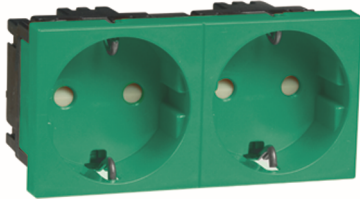

**Concept 45 Steckdose SCHUKO 2fach grün
erhöhter Berührungsschutz**

PRODUKT DATENBLATT

Mit erhöhtem Berührungsschutz	Ja
Frequenz	50-60Hz
Nennspannung	250V
Halogenfrei	Ja
Nennstrom	16A
Ausführung	SCHUKO
Anschlussart	Steckklemme
Farbe	grün
Montageart	Geräteeinbaukanal
Befestigungsart	Krallenbefestigung
Werkstoff	Kunststoff
Werkstoffgüte	Thermoplast
Oberfläche	unbehandelt
Geeignet für Schutzart (IP)	IP20

**Concept 45 Steckdose SCHUKO 2fach grün
erhöhter Berührungsschutz**

Einbausteckdose SCHUKO Concept 45, 90 mm breit
mit Steckklemmen, 2-polig, 16 A 250 V,
mit Verbindungsklemmen nach VDE 0620,
2fach, 0° gerade, mit erhöhtem Berührungsschutz