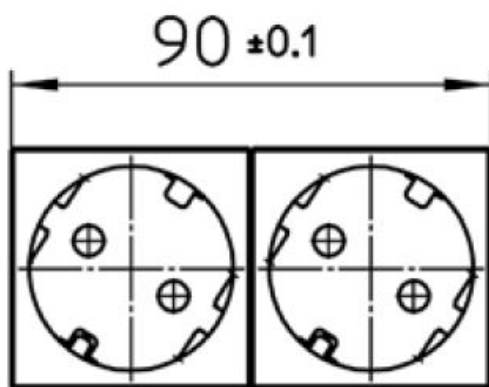

**Concept 45 Steckdose SCHUKO 2fach grün
erhöhter Berührungsschutz**

PRODUKT DATENBLATT

Mit erhöhtem Berührungsschutz	Ja
Frequenz	50-60Hz
Nennspannung	250V
Halogenfrei	Ja
Nennstrom	16A
Ausführung	SCHUKO
Anschlussart	Steckklemme
Farbe	grün
Montageart	Geräteeinbaukanal
Befestigungsart	Krallenbefestigung
Werkstoff	Kunststoff
Werkstoffgüte	Thermoplast
Oberfläche	unbehandelt
Geeignet für Schutzart (IP)	IP20

**Concept 45 Steckdose SCHUKO 2fach grün
erhöhter Berührungsschutz**

Einbausteckdose SCHUKO Concept 45, 90 mm breit
mit Steckklemmen, 2-polig, 16 A 250 V,
mit Verbindungsklemmen nach VDE 0620,
2fach, 0° gerade, mit erhöhtem Berührungsschutz