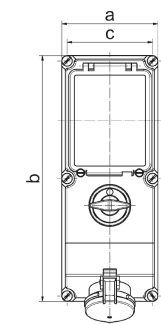

## socle de prise mural, interruptible, à verrouillage, protégé - avec rail porteur, dimension du boîtier 460x180

Description de l'article	
Référence	17524
EAN	4024941175241
Groupe de produits	socle de prise mural, interruptible, à verrouillage, protégé
Intensité	63A
Nombre de pôles	5p
Disposition des phases	3P+N+PE
Emplacement du contact de protection	6h
Tension	200/346 à 240/415V

Description de l'article	
Fréquence	50 et 60Hz
Indice de protection	IP44
Code couleur	rouge
Couleur de l'appareil	fenêtre topaze fumée, couv. rabatt. rouge RAL 3000, vis boîtier gris RAL 7035, partie inf. gris RAL 7035, partie sup. gris RAL 7035, levier commande gris RAL 7035
Connectique	technologie de borne à ressort sans vis comme borne à cage avec contact KONTEX-ULTRA
Section maximale des conducteurs	25,0 mm <sup>2</sup>
Entrée de câble	1xM40 en haut, 1xM40/M32 bas
Hauteur de l'appareil en mm	500mm
Largeur de l'appareil en mm	180mm
Profondeur de l'appareil en mm	191mm
Dimensions du boîtier	460x180 mm (HxL)
Matériau du boîtier	polycarbonate
Contacts	le porte-contacts est en matériau résistant à la chaleur, les contacts sont en laiton nickelé

Données logistiques	
Poids unitaire	3.407 Kg / null
Type d'emballage	null
Contenu	1 ST
EAN	4024941175241
Longueur	560 mm
Largeur	215 mm
Hauteur	260 mm
Poids	3,869 kg
Volume	26 400 ccm

12 MB 53

Ampere	63	63	63				
Polzahl	3	4	5				
a	180,0	180,0	180,0				
b	460,0	460,0	460,0				
c	160,0	160,0	160,0				
d	440,0	440,0	440,0				
e	184,0	184,0	184,0				
f	500,0	500,0	500,0				
g ø	8,3	8,3	8,3				
h	6,5	6,5	6,5				
i	M40	M40	M40				
k	M40/32	M40/32	M40/32				
l	189,0	189,0	189,0				
Leiter mm <sup>2</sup> min	6	6	6				
Leiter mm <sup>2</sup> max	25	25	25				