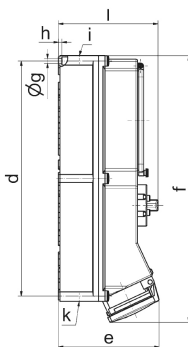

## socle de prise mural, interruptible, à verrouillage, protégé - avec rail porteur, dimension du boîtier 460x180

Description de l'article	
Référence	17524
EAN	4024941175241
Groupe de produits	socle de prise mural, interruptible, à verrouillage, protégé
Intensité	63A
Nombre de pôles	5p
Disposition des phases	3P+N+PE
Emplacement du contact de protection	6h
Tension	200/346 à 240/415V

Description de l'article	
Fréquence	50 et 60Hz
Indice de protection	IP44
Code couleur	rouge
Couleur de l'appareil	fenêtre topaze fumée, couv. rabatt. rouge RAL 3000, vis boîtier gris RAL 7035, partie inf. gris RAL 7035, partie sup. gris RAL 7035, levier commande gris RAL 7035
Connectique	technologie de borne à ressort sans vis comme borne à cage avec contact KONTEX-ULTRA
Section maximale des conducteurs	25,0 mm <sup>2</sup>
Entrée de câble	1xM40 en haut, 1xM40/M32 bas
Hauteur de l'appareil en mm	500mm
Largeur de l'appareil en mm	180mm
Profondeur de l'appareil en mm	191mm
Dimensions du boîtier	460x180 mm (HxL)
Matériau du boîtier	polycarbonate
Contacts	le porte-contacts est en matériau résistant à la chaleur, les contacts sont en laiton nickelé

Données logistiques	
Poids unitaire	3.407 Kg / null
Type d'emballage	null
Contenu	1 ST
EAN	4024941175241
Longueur	560 mm
Largeur	215 mm
Hauteur	260 mm
Poids	3,869 kg
Volume	26 400 ccm

12 MB 53

Ampere	63	63	63				
Polzahl	3	4	5				
a	180,0	180,0	180,0				
b	460,0	460,0	460,0				
c	160,0	160,0	160,0				
d	440,0	440,0	440,0				
e	184,0	184,0	184,0				
f	500,0	500,0	500,0				
g ø	8,3	8,3	8,3				
h	6,5	6,5	6,5				
i	M40	M40	M40				
k	M40/32	M40/32	M40/32				
l	189,0	189,0	189,0				
Leiter mm <sup>2</sup> min	6	6	6				
Leiter mm <sup>2</sup> max	25	25	25				