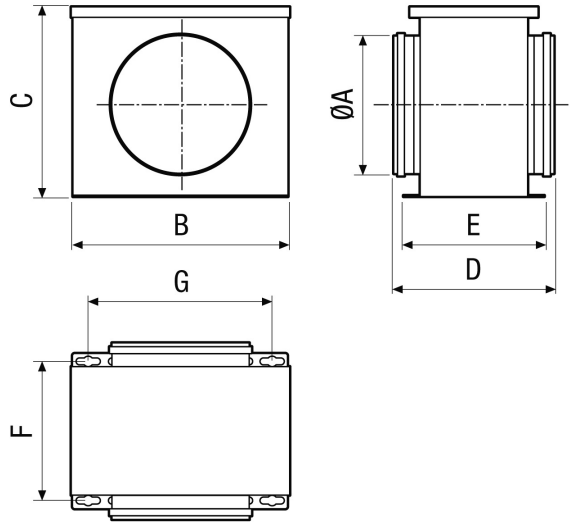

TFE 12-4

Maßzeichnung [mm]

A	B	C	D	E	F	G
125	210	200	190	165	138	160