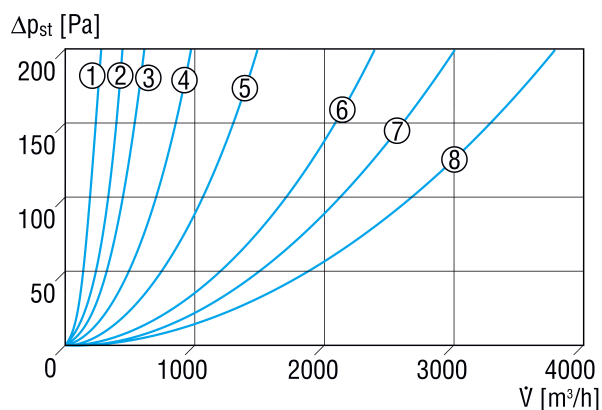

Kennlinie Druckverluste

- ① TFE 10-4
- ② TFE 12-4
- ③ TFE 15-4, TFE 16-4
- ④ TFE 20-4
- ⑤ TFE 25-4
- ⑥ TFE 31-4
- ⑦ TFE 35-4
- ⑧ TFE 40-4