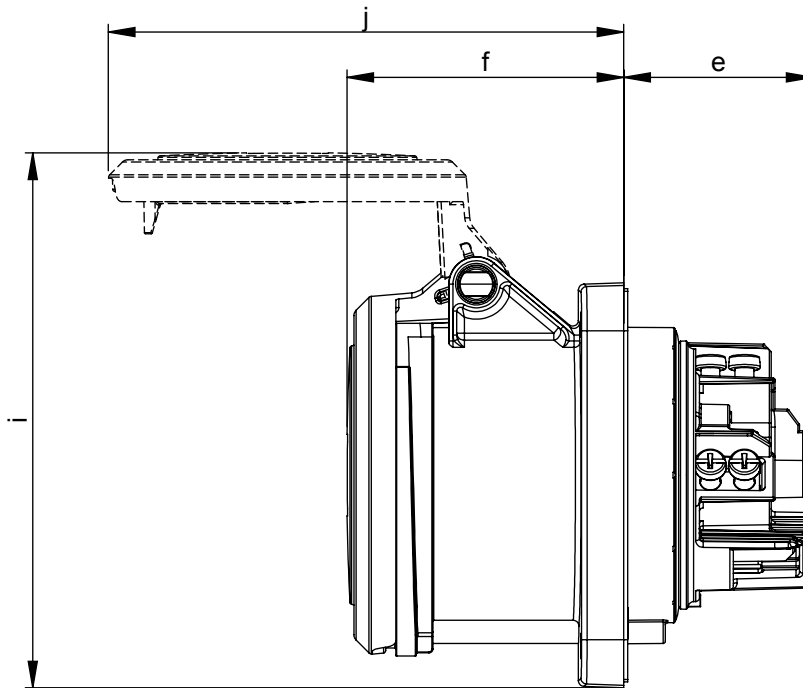

Maßskizze / dimensional drawing

Benennung: Anbausteckdose gerade 63A IP44 100x107 POWERTWIST

description: Flanged socket straight 63A IP44 100x107 POWERTWIST

Teilenummer / part number: 3331-*fc, 3341-*fc, 3351-*fc

PCE

Ampere	63		
Pole	3	4	5
a [mm]	100	100	100
b [mm]	107	107	107
c [mm]	77	77	77
d [mm]	85	85	85
e [mm]	50	50	50
f [mm]	75	75	75
g [mm]	7	7	7
h [mm]	85	85	85
i [mm]	142	142	142
j [mm]	138	138	138