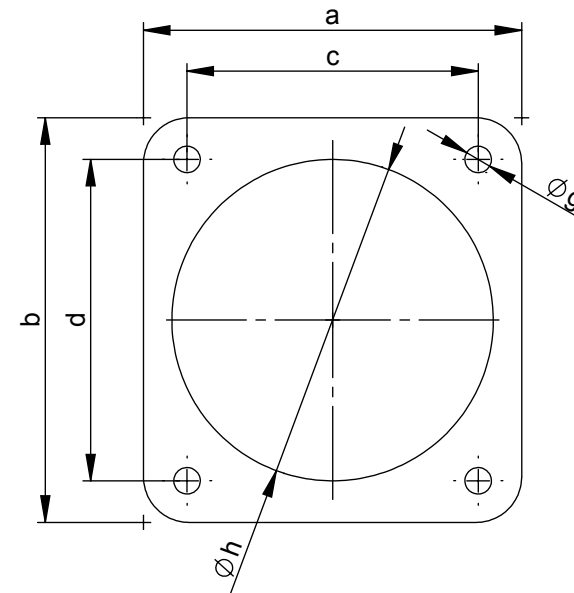

Maßskizze / dimensional drawing

Benennung: Anbausteckdose gerade 63A IP44 100x107 POWERTWIST

description: Flanged socket straight 63A IP44 100x107 POWERTWIST

Teilenummer / part number: 3331-*fc, 3341-*fc, 3351-*fc

PCE

Ampere	63		
Pole	3	4	5
a [mm]	100	100	100
b [mm]	107	107	107
c [mm]	77	77	77
d [mm]	85	85	85
e [mm]	50	50	50
f [mm]	75	75	75
g [mm]	7	7	7
h [mm]	85	85	85
i [mm]	142	142	142
j [mm]	138	138	138