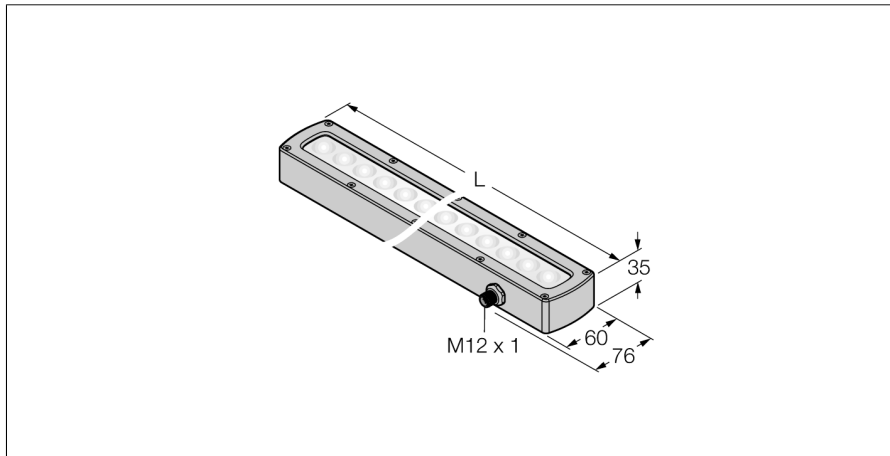

Bildverarbeitung
Lineare Flächenleuchte
LEDBLA435SSD6-XQ

- High-Intensity
- Schutzart: IP68
- Farbe: Blau
- Spannungsversorgung: 24 VDC
- Stecker M12x1

Anschlussbild

	BN (1)	+
	BU (3)	-
	WH (2) strobe (+)	
	BK (4) strobe (-)	
	GY (5) active high/ active low	

Typenbezeichnung	LEDBLA435SSD6-XQ
Ident-Nr.	3013522
Einsatzzweck	Bildverarbeitung
Funktion	Linienleuchte
Bauform	Quader
Abmessungen	474 x 60 x 34.9 mm
Gehäusewerkstoff	Metall, 1.4401/LCP
Fensterwerkstoff	Kunststoff, diffus
Elektrischer Anschluss	Steckverbinder, M12 x 1, Fünfdraht
LED-Lebensdauer (L70)	50000 h
Schutzart	IP68
Umgebungstemperatur	0...+50 °C
Zulassungen	CE, cULus listed
Betriebsspannung	24 VDC
DC Bemessungsbetriebsstrom	≤ 1500 mA
Lichtart	Blau
Wellenlänge	465...485nm