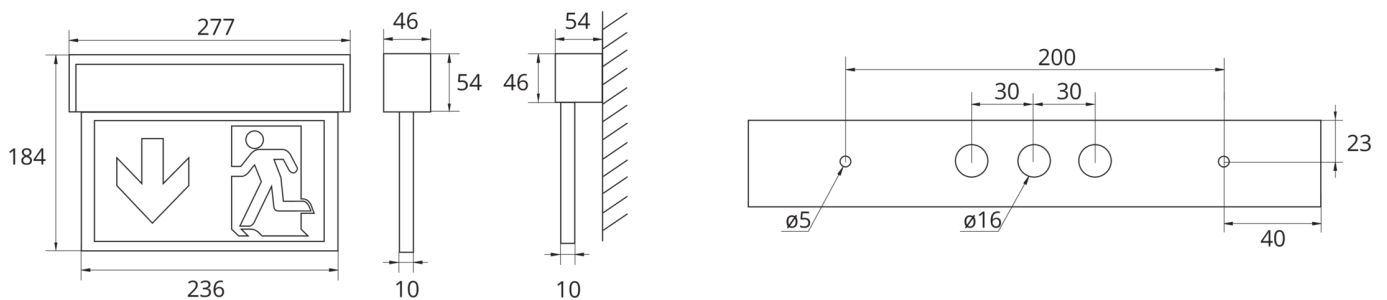

Rettungszeichenleuchte Art.-Nr.: ASMU001WL-WS

Innovative Aluminium LED Scheibenleuchte für Universalmontage durch Multifunktionalen Leuchtenkörper (Wand/Decke). Geeignet für Dauer- oder Bereitschaftsschaltung. Planungssicherheit durch werkzeuglosen, variablen Einsatz der Piktogramme vor Ort. Piktogrammset (links, rechts, unten, oben, blind) standardmäßig im Lieferumfang enthalten. Aluminiumprofil-Scheibenleuchte nach DIN EN60598-1, DIN EN 60598-2-22 und DIN EN 1838.

TECHNISCHE DATEN

Leuchtentyp	Rettungszeichenleuchte
Montageart	Universal
Erkennungsweite	22 m
Piktogramm	Set
Leuchtmittel	LED
Gehäusematerial	Aluminium / PMMA
Farbe	RAL 9003
Schutzart IP	40
Schlagfestigkeitsgrad IK	3
Schutzklasse	1
Versorgung	Einzelbatterie
Überwachung	WL - Wireless Professional
Überbrückungszeit	1 h
Batterie	4,8V / 0,5Ah NiMH
Betriebsart	DS/BS
Eingangsspannung AC	230 V
Eingangsfrequenz Hz	50 Hz
Eingangsspannung DC	- V
Leistung max.	3,6 W
Leistung DS	3,6 W
Leistung BS	1,9 W
Umgebungstemp. DS	-5 °C / 40 °C
Umgebungstemp. BS	-5 °C / 40 °C
Länge	54 mm

Breite	277 mm
Höhe	184 mm
Gewicht	0.9 kg
Gewicht inkl. Verp.	1.07 kg
Anschlussquerschnitt	2.5 mm
Schalteingang L'	Ja
Notlichtblockierung	Nein
Batterieanschluss	Stecker
Dimmfunktion	Nein
Zolltarifnummer	94056180
Ursprungsland	Deutschland
EAN	4260581711825

TECHNISCHE ZEICHNUNG

ZUBEHÖR

DSA - Seilaufhängung (Standardlänge 1,5m)

2PS-EB - 2x PS - Pendel Silber 500mm vorverdrahtet