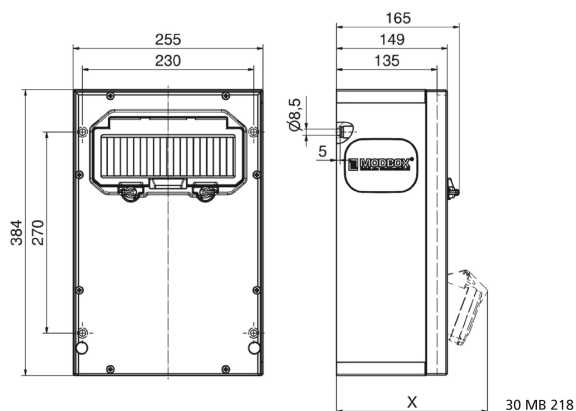

## distributeur mural en caoutchouc - MODBOX - MIDI

| Description de l'article       |               |
|--------------------------------|---------------|
| Référence                      | 5401886       |
| EAN                            | 4024941005432 |
| Groupe de produits             | MODBOX - MIDI |
| Indice de protection           | IP44          |
| Couleur de l'appareil          | null, null    |
| Hauteur de l'appareil en mm    | 384mm         |
| Largeur de l'appareil en mm    | 255mm         |
| Profondeur de l'appareil en mm | 135mm         |
| Facteur RDF                    | 0.66          |

| Description de l'article |    |
|--------------------------|----|
| Courant nominal InA      | 32 |

| Données logistiques |                  |
|---------------------|------------------|
| Poids unitaire      | 10.656 Kg / null |
| Type d'emballage    | null             |
| Contenu             | 1 ST             |
| EAN                 | 4024941005432    |
| Longueur            | 240 mm           |
| Largeur             | 280 mm           |
| Hauteur             | 480 mm           |
| Poids               | 11,046 kg        |
| Volume              | 32 256 ccm       |

**Tiefenmaß/ depth X (mm)**

| Bezeichnung/ with                  | IP44 | IP67 |
|------------------------------------|------|------|
| OTC-Klappe/ OTC operating window   | 165  | 165  |
| Schutzk. Steckdose/domestic socket | 152  | 195  |
| CEE 16A 3p                         | 190  | 190  |
| CEE 16A 4p                         | 194  | 192  |
| CEE 16A 5p                         | 197  | 195  |
| CEE 32A 3p/4p                      | 201  | 203  |
| CEE 32A 5p                         | 203  | 204  |
| CEE 63A 3p/4p/5p                   | 219  | 221  |