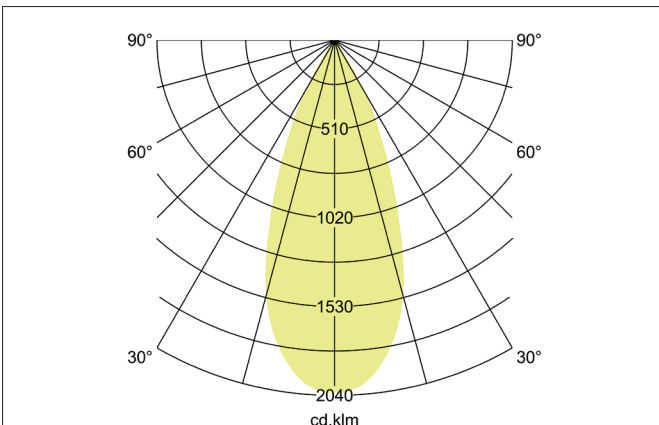

ARTEMIS MICRO LED-Einbaurichtstrahler, DALI
 Artikel-Nr. 88244185DA

Licht.
 Für Generationen.

Ausschreibungstext
 Runder LED-Einbaurichtstrahler, DALI, Deckenausschnitt Ø 90 mm, Einbautiefe 90 mm, Außendurchmesser 100 mm, mit rotationssymmetrisch tief-breit-strahlender Lichtstärkeverteilung. Optimale Lichtverteilung durch eine Abdeckung Glas transparent., Bemessungslichtstrom 1.779 lm, Bemessungsleistung 1 x 15 W, Lichtfarbe neutralweiß, ähnlichste Farbtemperatur (CCT) 3.500 K, allgemeiner Farbwiedergabeindex CRI > 90, Gehäusewerkstoff: Aluminium, Farbe: strukturschwarz, zulässige Umgebungstemperatur (ta): -20 °C - +25 °C, Schutzklasse (EN 61140): II, Schutzart (DIN EN 60529): IP20. Mit elektronischem Betriebsgerät, DALI dimmbar.

Artikeldaten	
Artikel-Nr.	88244185DA
GTIN	4251433987574
Serienname	ARTEMIS MICRO
Kurzbeschreibung	LED-Einbaurichtstrahler, DALI
Material	Aluminium
Farbe	schwarz
Ausführung der Oberfläche	struktur
Form	rund
Außendurchmesser	100 mm
Einbaudurchmesser	90 mm
Einbautiefe	90 mm
Nettogewicht	N.N.