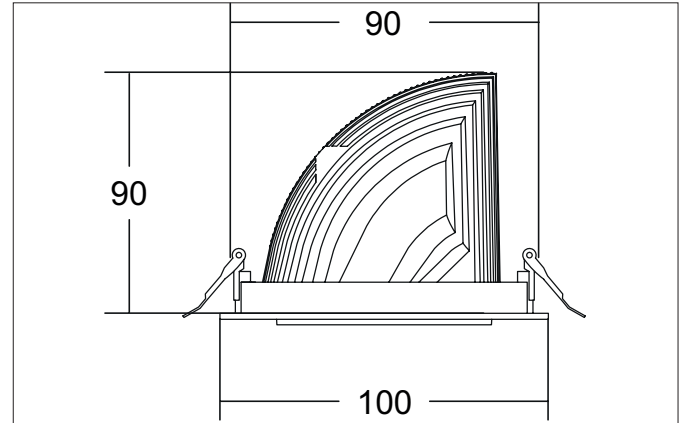

ARTEMIS MICRO LED-Einbaurichtstrahler, DALI
 Artikel-Nr. 88244185DA

Licht.
 Für Generationen.

Ausschreibungstext
 Runder LED-Einbaurichtstrahler, DALI, Deckenausschnitt Ø 90 mm, Einbautiefe 90 mm, Außendurchmesser 100 mm, mit rotationssymmetrisch tief-breit-strahlender Lichtstärkeverteilung. Optimale Lichtverteilung durch eine Abdeckung Glas transparent., Bemessungslichtstrom 1.779 lm, Bemessungsleistung 1 x 15 W, Lichtfarbe neutralweiß, ähnlichste Farbtemperatur (CCT) 3.500 K, allgemeiner Farbwiedergabeindex CRI > 90, Gehäusewerkstoff: Aluminium, Farbe: strukturschwarz, zulässige Umgebungstemperatur (ta): -20 °C - +25 °C, Schutzklasse (EN 61140): II, Schutzart (DIN EN 60529): IP20. Mit elektronischem Betriebsgerät, DALI dimmbar.

Artikeldaten	
Artikel-Nr.	88244185DA
GTIN	4251433987574
Serienname	ARTEMIS MICRO
Kurzbeschreibung	LED-Einbaurichtstrahler, DALI
Material	Aluminium
Farbe	schwarz
Ausführung der Oberfläche	struktur
Form	rund
Außendurchmesser	100 mm
Einbaudurchmesser	90 mm
Einbautiefe	90 mm
Nettogewicht	N.N.

Montagetechnik	
Montageart	Einbaumontage
Montageort	Deckenmontage
Verstellbarkeit	drehbar und kopfverstellbar
Schwenkwinkel	90°
Drehwinkel	350°
Kopfverstellwinkel	90°
Weitere Hinweise	keine Abdeckung mit Wärmedämmmaterial
Werkstoff der Abdeckung	Glas transparent
Geeignet für Durchgangsverdrahtung	Nein