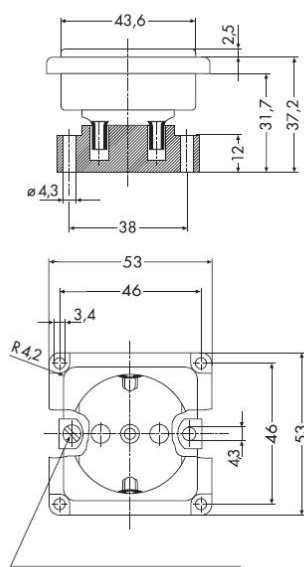

**Steckdose SCHUKO Einbau orange,  
Kontrolllicht, erhöhter Berührungsschutz**

PRODUKT DATENBLATT

Mit erhöhtem Berührungsschutz	Ja
Frequenz	50-60Hz
Nennspannung	250V
Halogenfrei	Ja
Nennstrom	16A
Ausführung	SCHUKO
Anschlussart	Schraubklemme
Farbe	orange
Montageart	sonstige
Befestigungsart	Befestigung mit Schraube
Werkstoff	Kunststoff
Werkstoffgüte	Thermoplast
Oberfläche	unbehandelt
Geeignet für Schutzart (IP)	IP20

6611 ME

Schraubenkopf max. Ø 7 mm

**Steckdose SCHUKO Einbau orange,  
Kontrolllicht, erhöhter Berührungsschutz**

Steckdose SCHUKO mit Schraubklemmen, mit orangefarbener Abdeckung und orangefarbenem Sockel 16 A 250 V, mit Verbindungsklemmen nach VDE 0602, mit Frontbefestigung, mit Abdeckung, erhöhter Berührungsschutz gemäß VDE 0620 und Kontrolllicht, orange