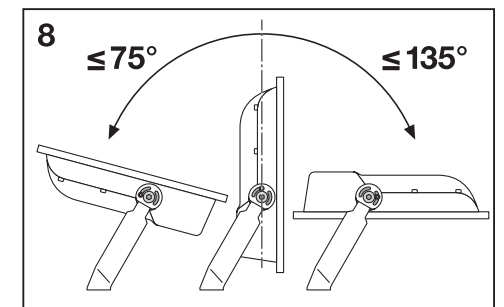

	∅	N
10W	0.014m <sup>2</sup>	<5m
20W	0.018m <sup>2</sup>	<5m
30W	0.021m <sup>2</sup>	<5m
50W	0.028m <sup>2</sup>	<5m
70W	0.060m <sup>2</sup>	<12m
90W	0.060m <sup>2</sup>	<12m
135W	0.081m <sup>2</sup>	<12m
180W	0.105m <sup>2</sup>	<12m

2

#22269  
black  
score dimension 148 x 210 mm

3

#22269  
black  
score dimension 148 x 210 mm