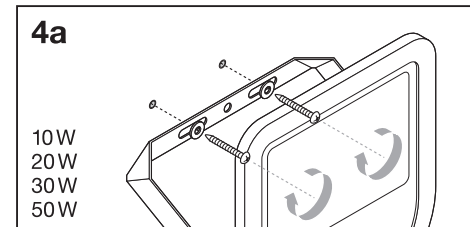

	∅	N
10W	0.014m <sup>2</sup>	<5m
20W	0.018m <sup>2</sup>	<5m
30W	0.021m <sup>2</sup>	<5m
50W	0.028m <sup>2</sup>	<5m
70W	0.060m <sup>2</sup>	<12m
90W	0.060m <sup>2</sup>	<12m
135W	0.081m <sup>2</sup>	<12m
180W	0.105m <sup>2</sup>	<12m

2

#22269  
black  
score dimension 148 x 210 mm

3

#22269  
black  
score dimension 148 x 210 mm