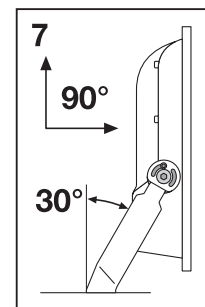

	∅	N
10W	0.014m <sup>2</sup>	<5m
20W	0.018m <sup>2</sup>	<5m
30W	0.021m <sup>2</sup>	<5m
50W	0.028m <sup>2</sup>	<5m
70W	0.060m <sup>2</sup>	<12m
90W	0.060m <sup>2</sup>	<12m
135W	0.081m <sup>2</sup>	<12m
180W	0.105m <sup>2</sup>	<12m

2

#22269  
black  
score dimension 148 x 210 mm

3

#22269  
black  
score dimension 148 x 210 mm