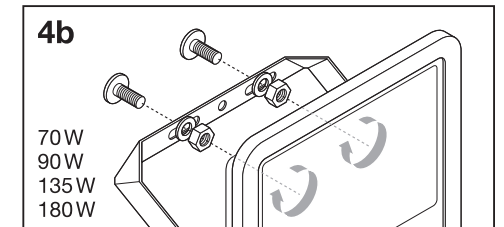

	∅	N
10W	0.014m <sup>2</sup>	<5m
20W	0.018m <sup>2</sup>	<5m
30W	0.021m <sup>2</sup>	<5m
50W	0.028m <sup>2</sup>	<5m
70W	0.060m <sup>2</sup>	<12m
90W	0.060m <sup>2</sup>	<12m
135W	0.081m <sup>2</sup>	<12m
180W	0.105m <sup>2</sup>	<12m

2

#22269  
black  
score dimension 148 x 210 mm

3

#22269  
black  
score dimension 148 x 210 mm