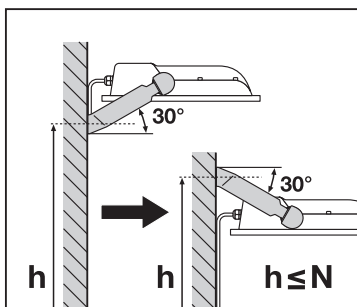

	∅	N
10W	0.014m <sup>2</sup>	<5m
20W	0.018m <sup>2</sup>	<5m
30W	0.021m <sup>2</sup>	<5m
50W	0.028m <sup>2</sup>	<5m
70W	0.060m <sup>2</sup>	<12m
90W	0.060m <sup>2</sup>	<12m
135W	0.081m <sup>2</sup>	<12m
180W	0.105m <sup>2</sup>	<12m

2

#22269  
black  
score dimension 148 x 210 mm

3

#22269  
black  
score dimension 148 x 210 mm