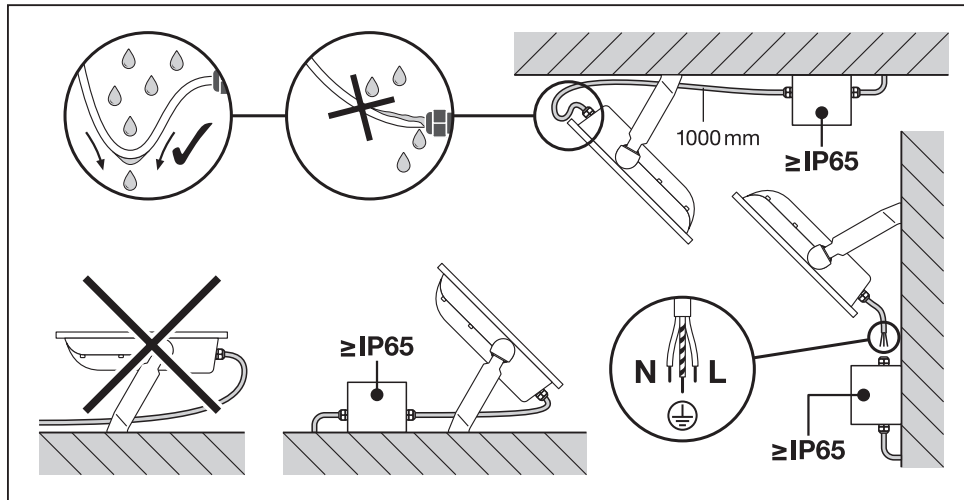

FLOODLIGHT 100DEG

C10449057
G11084102
03.09.19

LEDVANCE GmbH
Steinerne Furt 62
86167 Augsburg, Germany
www.ledvance.com