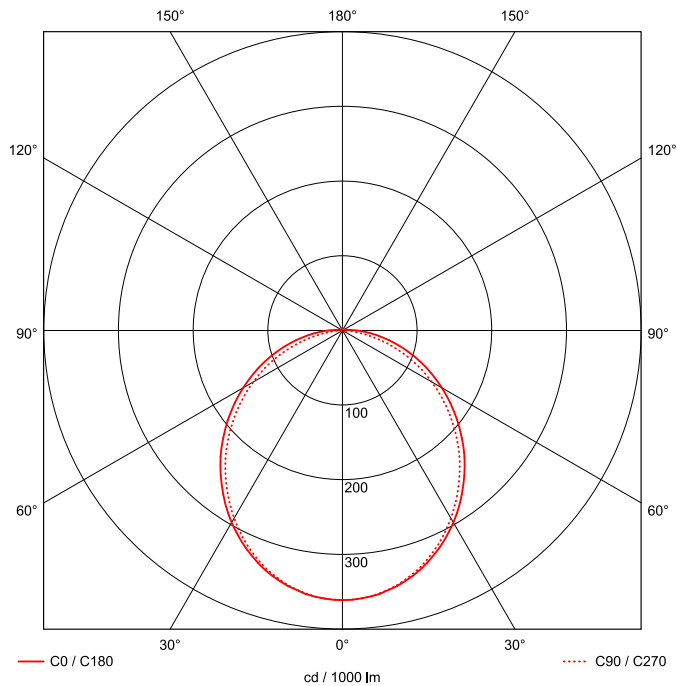

Artikel-Nr: 76031521

Anbauleuchten

Leuchte TROJA G2 0705mm PCO 1x33W 110° 3300lm

Vandalismus geschützte LED Leuchte mit MID-Power LEDs, LED Einheit in der Abdeckung integriert und per PEC System (PRACHT EASY CONNECT) schnell zu montieren. Konverter in Leuchte integriert. Flaches, stabiles Aluminiumgehäuse mit integriertem decken-/wandseitigem Kabelführungskanal, schlagfeste Abdeckung aus opalisiertem Polycarbonat, eingefasst in Aluminium-Rahmenprofil und Endkappen aus Aluminium-Druckguss, weiß, pulverbeschichtet, mit Innensechskant- oder Sicherheits-Verschlusschrauben, umlaufende Silikondichtung, geeignet für Decken- und waagerechte Wandmontage, Eckmontage mit Zubehör möglich. Ein-Mann-Montage mit variablen Befestigungsabständen durch PRACHT-KLAMMER-SYSTEM, die Befestigungsklammern sind nach der Montage der Abdeckung vor unbefugtem Zugriff geschützt. Achtung: PRACHT MANUFAKTUR! Sie benötigen eine andere Lichtfarbe, Gehäusefarbe oder Durchgangsverdrahtung? Besondere Herausforderungen? Kein Problem. Wir bieten individuelle Lösungen für Ihre Anforderungen.

EAN 4018098312178 Energie-Effizienz-Klasse

Statistische
Warennummer 94054099

A++