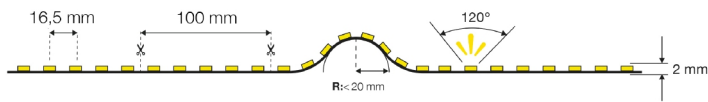

SLC LED STRIP UL iCC 60 20M 8MM 4,32W 350LM 827 IP20

12/04/2022

S10029

Produktbeschreibung

LED-Strip Ultra Long mit niedriger Wattzahl, 4,3 W/m. Geeignet für dekorative und akzentuierende Lichteffekte über große Entfernungen.

- LED-Strip mit niedriger Wattzahl; 4,8W / m
- Geeignet für visuelle dekorative Effekte
- Kann als Hintergrundbeleuchtung an Wänden, in Regalen und Nischen verwendet werden
- 3M Klebeband auf der Rückseite der Streifen ermöglicht eine einfache und schnelle Installation
- Große Auswahl an Farbtemperaturen und IP-Schutzklassen

Technische Daten

Ausführung	Band
Leuchtmittel	LED nicht austauschbar
Anzahl der Leuchtmittel pro Fuß	18
Lampenleistung je Fuß	1,29 W
Spannungsart	DC
Ausstrahlungswinkel	120 °
Bemessungslebensdauer L70/B10 bei 25 °C	100000 h
Bemessungslebensdauer L80/B10 bei 25 °C	60000 h
Bemessungslebensdauer L90/B10 bei 25 °C	30000 h
Schutzart (IP)	IP20
Max. Systemleistung	43 W

Farbwiedergabeindex CRI	80-89
Höhe/Tiefe	2 mm
Länge der einzelnen Abschnitte	100 mm
Mit Anschlusset	Nein
Selbstklebend	Ja
Polzahl	2
Anschlussart	löten
Ausstrahlwinkel	120
Schnittpunkte (nach mm)	100
Außenfarbe	Weiss
3M Klebeband	Ja
Dimmbare	Ja
Marke	SLC
Produziert von	The Light Group