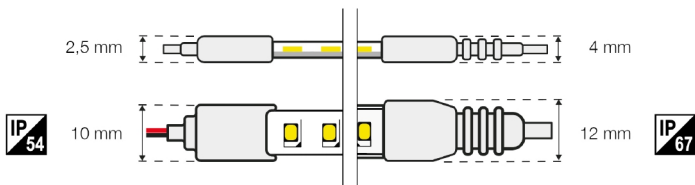

SLC LED STRIP UL iCC 60 20M 8MM 4,32W 350LM 827 IP20

12/04/2022

S10029

Produktbeschreibung

LED-Strip Ultra Long mit niedriger Wattzahl, 4,3 W/m. Geeignet für dekorative und akzentuierende Lichteffekte über große Entfernungen.

- LED-Strip mit niedriger Wattzahl; 4,8W / m
- Geeignet für visuelle dekorative Effekte
- Kann als Hintergrundbeleuchtung an Wänden, in Regalen und Nischen verwendet werden
- 3M Klebeband auf der Rückseite der Streifen ermöglicht eine einfache und schnelle Installation
- Große Auswahl an Farbtemperaturen und IP-Schutzklassen

Technische Daten

Ausführung	Band
Leuchtmittel	LED nicht austauschbar
Anzahl der Leuchtmittel pro Fuß	18
Lampenleistung je Fuß	1,29 W
Spannungsart	DC
Ausstrahlungswinkel	120 °
Bemessungslebensdauer L70/B10 bei 25 °C	100000 h
Bemessungslebensdauer L80/B10 bei 25 °C	60000 h
Bemessungslebensdauer L90/B10 bei 25 °C	30000 h
Schutzart (IP)	IP20
Max. Systemleistung	43 W

Farbwiedergabeindex CRI	80-89
Höhe/Tiefe	2 mm
Länge der einzelnen Abschnitte	100 mm
Mit Anschlusset	Nein
Selbstklebend	Ja
Polzahl	2
Anschlussart	löten
Ausstrahlwinkel	120
Schnittpunkte (nach mm)	100
Außenfarbe	Weiss
3M Klebeband	Ja
Dimmbare	Ja
Marke	SLC
Produziert von	The Light Group