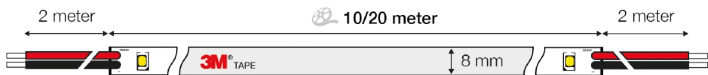

- LED-Strip mit niedriger Wattzahl; 4,8W / m
- Geeignet für visuelle dekorative Effekte
- Kann als Hintergrundbeleuchtung an Wänden, in Regalen und Nischen verwendet werden
- 3M Klebeband auf der Rückseite der Streifen ermöglicht eine einfache und schnelle Installation
- Große Auswahl an Farbtemperaturen und IP-Schutzklassen

Technische Daten

Ausführung	Band
Leuchtmittel	LED nicht austauschbar
Anzahl der Leuchtmittel pro Fuß	18
Lampenleistung je Fuß	1,29 W
Spannungsart	DC
Ausstrahlungswinkel	120 °
Bemessungslebensdauer L70/B10 bei 25 °C	100000 h
Bemessungslebensdauer L80/B10 bei 25 °C	60000 h
Bemessungslebensdauer L90/B10 bei 25 °C	30000 h
Schutzart (IP)	IP20
Max. Systemleistung	43 W

Farbtemperatur	2700 - 2700 K
Breite	8 mm
Länge	20000 mm
Mit Endstück	Nein
Mit Schutzabdeckung	Nein
Art der Verdrahtung	Abschluss
Leiterquerschnitt	0,35 mm ²
Farbwiedergabeindex (CRI/Ra)	80
LED Strip Länge (m)	20
Max. Länge pro Betriebsgerät	20 Meter
Betriebstemperatur	-10°C ~ +45°C
Dimmmethode	Pulsweitenmodulation (PWM)
Dimming range	0-100%
GTIN	7070938059619
HS Code	94054010

Farbwiedergabeindex CRI	80-89
Höhe/Tiefe	2 mm
Länge der einzelnen Abschnitte	100 mm
Mit Anschlusset	Nein
Selbstklebend	Ja
Polzahl	2
Anschlussart	löten
Ausstrahlwinkel	120
Schnittpunkte (nach mm)	100
Außenfarbe	Weiss
3M Klebeband	Ja
Dimmbare	Ja
Marke	SLC
Produziert von	The Light Group