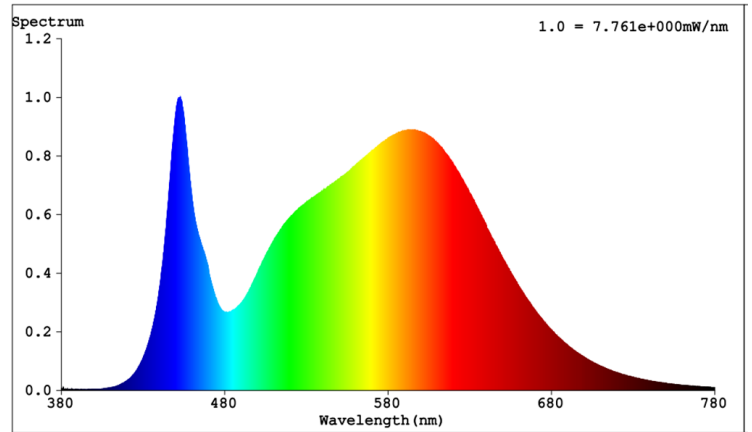

SLC LED STRIP UL iCC 60 20M 8MM 4,32W 350LM 827 IP20

12/04/2022

S10029

Produktbeschreibung

LED-Strip Ultra Long mit niedriger Wattzahl, 4,3 W/m. Geeignet für dekorative und akzentuierende Lichteffekte über große Entfernungen.

- LED-Strip mit niedriger Wattzahl; 4,8W / m
- Geeignet für visuelle dekorative Effekte
- Kann als Hintergrundbeleuchtung an Wänden, in Regalen und Nischen verwendet werden
- 3M Klebeband auf der Rückseite der Streifen ermöglicht eine einfache und schnelle Installation
- Große Auswahl an Farbtemperaturen und IP-Schutzklassen

Technische Daten

Ausführung	Band
Leuchtmittel	LED nicht austauschbar
Anzahl der Leuchtmittel pro Fuß	18
Lampenleistung je Fuß	1,29 W
Spannungsart	DC
Ausstrahlungswinkel	120 °
Bemessungslebensdauer L70/B10 bei 25 °C	100000 h
Bemessungslebensdauer L80/B10 bei 25 °C	60000 h
Bemessungslebensdauer L90/B10 bei 25 °C	30000 h
Schutzart (IP)	IP20
Max. Systemleistung	43 W

Farbwiedergabeindex CRI	80-89
Höhe/Tiefe	2 mm
Länge der einzelnen Abschnitte	100 mm
Mit Anschlusset	Nein
Selbstklebend	Ja
Polzahl	2
Anschlussart	löten
Ausstrahlwinkel	120
Schnittpunkte (nach mm)	100
Außenfarbe	Weiss
3M Klebeband	Ja
Dimmbare	Ja
Marke	SLC
Produziert von	The Light Group