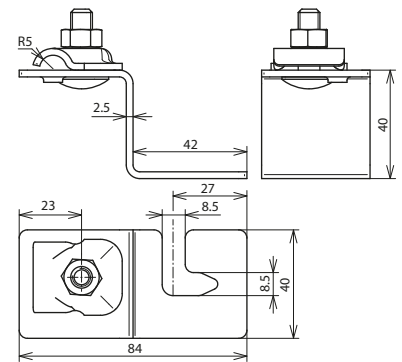

DLH KB 6.10 TD B8.5 V2A (223 020)

Maßbild

| | |
|------------------------------|-----------------------------------|
| Typ | DLH KB 6.10 TD B8.5 V2A |
| Art-Nr. | 223 020 |
| Werkstoff Dachleitungshalter | NIRO |
| Materialstärke (t1) | 2,5 mm |
| Leitungshalter Modell | Klemmbock |
| Werkstoff Leitungshalter | NIRO |
| Leitungshalter Aufnahme Rd | 6-10 mm |
| Leitungsführung | fest |
| Befestigungsmöglichkeit | zum Unterklemmen am Schraubenkopf |

Stammdaten

| | |
|--|---------------|
| Nettogewicht | 121 g/st |
| Zolltarifnummer (Komb. Nomenklatur EU) | 85389099 |
| GTIN (EAN) | 4013364092792 |
| VPE | 50 ST |

Änderungen in Form und Technik, bei Maßen, Gewichten und Werkstoffen behalten wir uns im Sinne des Fortschrittes der Technik vor. Die Abbildungen sind unverbindlich.