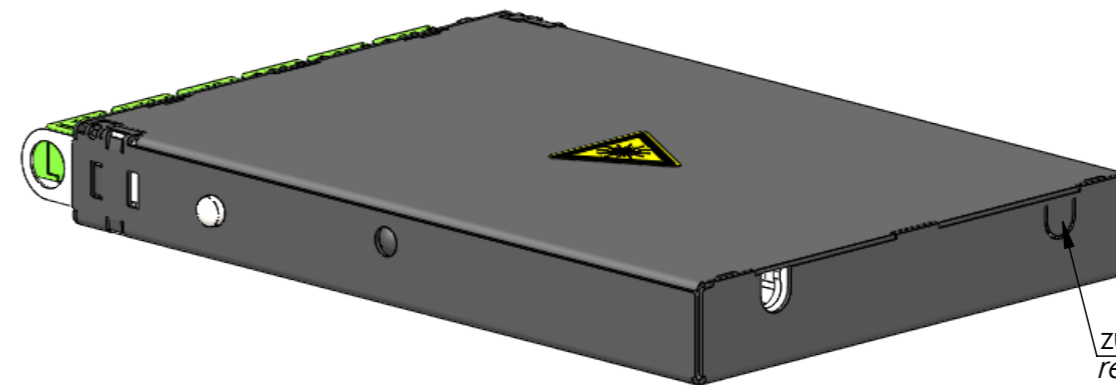

Einbau / Mounting  
Pigtail-Set OM5

Abb. können abweichen / Fig. may differ

zum Öffnen entfernen  
remove to open

Änd./ rev. Index	Änderungs-Nr. / revision code	Datum/ date	Name/ name	Datum/ date	Name/ name	Gewicht/ weight [g]	Oberfläche/ surface [mm²]	Volumen/ volume [mm³]	Werkstoff/ material
				14.01.2019	WI				
				14.01.2019	KR	ca./approx.	ca./approx.	ca./approx.	Oberfläche/ finish
				Maßstab/ scale	Benennung/ title				
				1:1.25	HD³-Spleiß-Modul-0,5HE mit 6× LC-D limettengrün und 1× Pigtail-Set OM5 waagrecht für HD³-Panel HD³-Splice-module-0,5HU with 6× LC-D limegreen and 1× Pigtail set OM5 horizontal for HD³-panel				
untolerierte Maße nach DIN ISO 2768-m				untolerierte Form- und Lagetoleranzen / geometrical tolerances without tolerances		Untert./ doc. type		Zeichnungsnr./ drawing no.	
				K		H02050A4025			
				Ersatz für/ replaces					

Maße/ dimensions: mm  
Original: DIN A3 infor: 105158  
Blatt/ sheet 1 von/ of 1