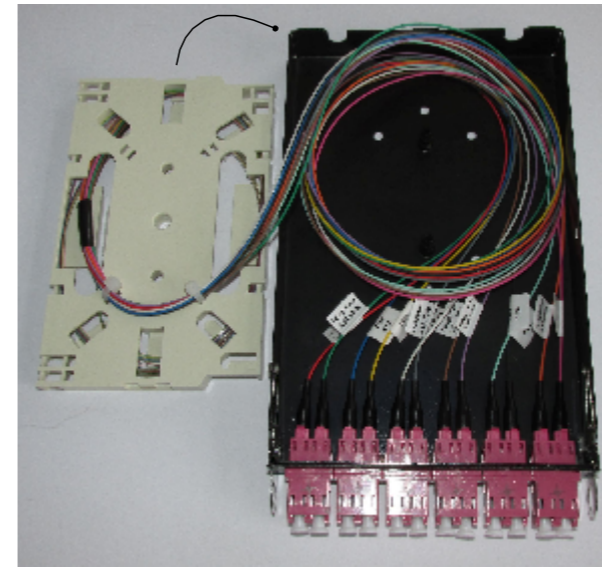

Einbau / Mounting  
Pigtail-Set OM5

Abb. können abweichen / Fig. may differ

zum Öffnen entfernen  
remove to open

Änd./ rev. Index	Änderungs-Nr. / revision code	Datum/ date	Name/ name	Datum/ date	Name/ name	Gewicht/ weight [g]	Oberfläche/ surface [mm²]	Volumen/ volume [mm³]	Werkstoff/ material
				14.01.2019	WI				
				14.01.2019	KR	ca./approx.	ca./approx.	ca./approx.	Oberfläche/ finish
				Maßstab/ scale	Benennung/ title				
				1:1.25	HD³-Spleiß-Modul-0,5HE mit 6× LC-D limettengrün und 1× Pigtail-Set OM5 waagrecht für HD³-Panel HD³-Splice-module-0,5HU with 6× LC-D limegreen and 1× Pigtail set OM5 horizontal for HD³-panel				
untolerierte Maße nach DIN ISO 2768-m				untolerierte Form- und Lagetoleranzen / geometrical tolerances without tolerances		Untert./ doc. type		Zeichnungsnr./ drawing no.	
				K		H02050A4025			
				Ersatz für/ replaces					

Maße/ dimensions: mm  
Original: DIN A3 infor: 105158  
Blatt/ sheet 1 von/ of 1