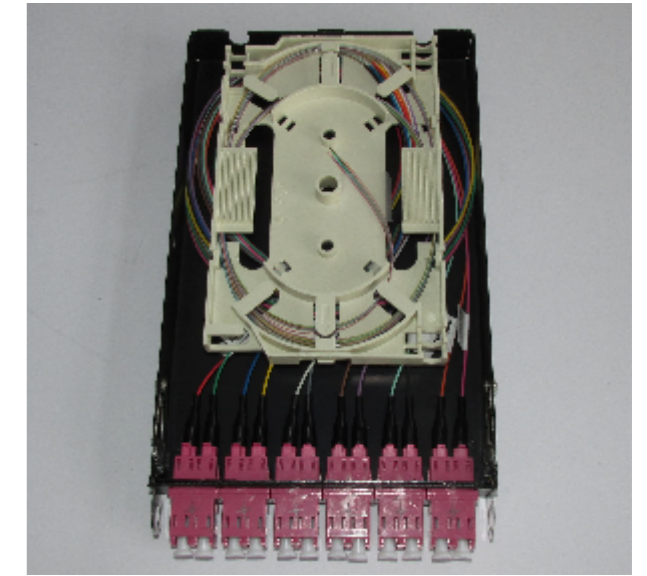

Einbau / Mounting  
Pigtail-Set OM5

Abb. können abweichen / Fig. may differ

zum Öffnen entfernen  
remove to open

Änd./ rev. Index	Änderungs-Nr. / revision code	Datum/ date	Name/ name	Datum/ date	Name/ name	Gewicht/ weight [g]	Oberfläche/ surface [mm²]	Volumen/ volume [mm³]	Werkstoff/ material
				14.01.2019	WI				
				14.01.2019	KR	ca./approx.	ca./approx.	ca./approx.	Oberfläche/ finish
				Maßstab/ scale	Benennung/ title				
				1:1.25	HD³-Spleiß-Modul-0,5HE mit 6× LC-D limettengrün und 1× Pigtail-Set OM5 waagrecht für HD³-Panel HD³-Splice-module-0,5HU with 6× LC-D limegreen and 1× Pigtail set OM5 horizontal for HD³-panel				
untolerierte Maße nach DIN ISO 2768-m				untolerierte Form- und Lagetoleranzen / geometrical tolerances without tolerances		Untert./ doc. type		Zeichnungsnr./ drawing no.	
				K		H02050A4025			
				Ersatz für/ replaces					

Maße/ dimensions: mm  
Original: DIN A3 infor: 105158  
Blatt/ sheet 1 von/ of 1