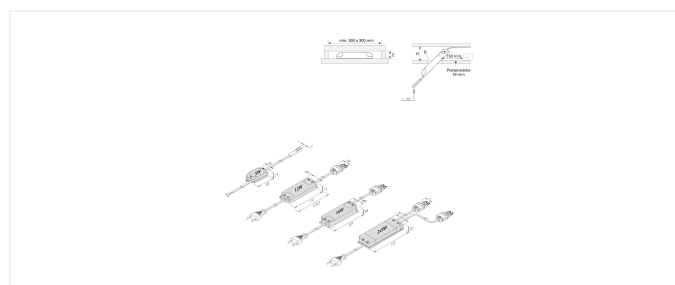

## LED 350 Zubehör

### LED 350 3-fach Verteiler

**Beschreibung:**

LED 350 3-fach Verteiler, Leitung 200mm mit LED 350-Stecker

**Anschluss:** LED-Trafo DC 350mA

**Zeichen:** CE, MM, IP20, SK III

**EAN-Nr.:** 4,05127E+12

**Gewicht:** 0,025 kg