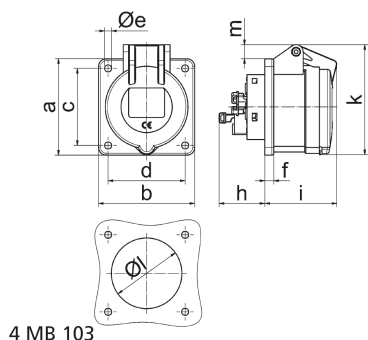

Anbausteckdose gerade Eventtechnik Farbe schwarz - für Theater- und Medienbereich

Artikelbeschreibung	
BALS-Art.-Nr	130274
EAN	4024941938938
Produktgruppe	Anbausteckdose Quick-Connect gerade
Stromstärke	32A
Polzahl	5p
Polzahl	3P+N+PE
Lage des Schutzkontaktes	6h
Spannung	200/346 bis 240/415V

Artikelbeschreibung	
Frequenz	50 und 60Hz
Schutzart	IP44
Kennfarbe	rot
Gerätefarbe	Gehäuse schwarz RAL 9005, Klappdeckel schwarz RAL 9005
Anschluss technik	schraublose Federklemmtechnik als Käfigzugfederklemme mit Kontex-Kontakt
Maximaler Leiterquerschnitt	10,0 qmm
Kabeleinführung	sonstige
Geräte-Höhe	99mm
Geräte-Breite	75mm
Geräte-Tiefe	116mm
Flanschmaß vertikal in mm	75mm
Flanschmaß horizontal in mm	75mm
Bohrlochabstand vertikal in mm	60mm
Bohrlochabstand horizontal in	60mm
Gehäusematerial	Polyamid
Kontakte	Der Kontaktträger ist aus hochwarmebeständigem Material, Die Kontakte sind Messing vernickelt

Logistikdaten	
Einzelgewicht	0,21 kg / Stück
Verpackungsart	Tüte

Logistikdaten	
Inhaltsmenge	1 ST
EAN	4024941938938
Länge	116 mm
Breite	75 mm
Höhe	99 mm
Gewicht	0,211 kg
Volumen	861,3 ccm
Verpackungsart	Karton
Inhaltsmenge	10 ST
EAN	4024941840309
Länge	128 mm
Breite	225 mm
Höhe	399 mm
Gewicht	2,359 kg
Volumen	11.491,2 ccm

Ampere Polzahl	16 3	16 4	16 5	32 3	32 4	32 5
a	75,0	75,0	75,0	75,0	75,0	75,0
b	75,0	75,0	75,0	75,0	75,0	75,0
c	60,0	60,0	60,0	60,0	60,0	60,0
d	60,0	60,0	60,0	60,0	60,0	60,0
e ø	5,5	5,5	5,5	5,5	5,5	5,5
f	7,0	7,0	7,0	8,0	8,0	8,0
h	35,5	35,5	35,5	50,0	50,0	50,0
i	52,0	53,0	57,0	65,0	65,0	66,0
k	71,5	80,0	86,0	91,0	91,0	99,0
l ø	45,0	45,0	55,0	60,0	60,0	60,0
m	3,5	7,0	11,5	12,0	12,0	17,0
Leiter mm ² min	1,5	1,5	1,5	2,5	2,5	2,5
Leiter mm ² max	4	4	4	10	10	10