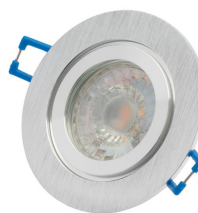

EINBAULEUCHTE "DF-9605M" ALU GEBÜRSTET Ø 58MM

Art.-Nr. 0170960505*

PRODUKTMERKMALE

- nur für LED-Leuchtmittel!
- Lieferung ohne Fassung und ohne Leuchtmittel

MERKMALE

Farbe:	Aluminium gebürstet
Leuchtmittel Typ:	MR16 50mm
Verschluss:	Clip Verschluss
Drehbar:	Nein
Schwenkbar:	Nein
Material Leuchte:	Aluminium
Schutzart:	IP44
Bohrloch:	58mm
Außendurchmesser:	84mm
Einbautiefe ohne LM:	23mm
Verpackungseinheit:	50 Stück
EAN Code:	4022208060477
Ursprungsland:	China
Zolltarifnummer:	9405 1091 900