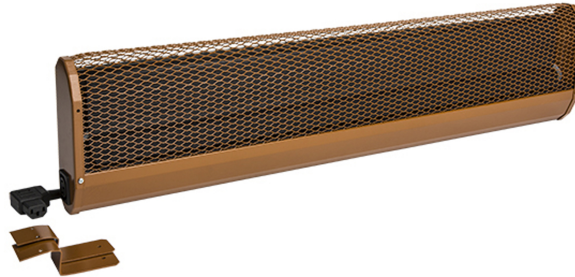

<b>Produktbezeichnung</b>	KST130R
<b>Artikelnummer</b>	32599
<b>Hersteller</b>	ETHERMA

### Produktbeschreibung

Kirchenbankheizung, Anschluss rechts, 520W, 1.3m, 230V

Die Zinnheizungen KST sind Dunkelstrahler und dienen der Nahwärme von Kirchen. Dank spezieller Lüftungsschlitze wird die Wärme fast ausschließlich nach vorne abgegeben. Hervorragend für Kirchen, die nur einmal pro Woche benutzt werden. Der elektrische Anschluss erfolgt über einen Gerätestecker, die serienmäßig konfektionierte Verkabelung vereinfacht die Montage. Die Geräte verfügen über einen integrierten Überhitzungsschutz mit automatischem Neustart. Bruchsicheres Spezialheizelement ohne leuchtende Heizwendel mit hoher Heizleistung, inklusive Winkelstecker. Schutzart: IP 21, Fehlerstromschutzschalter, Kennzeichen: ÏVE, CE-konform, Stahlblech verzinkt, Farbe: braun RAL 8007, Anschluss: rechts.